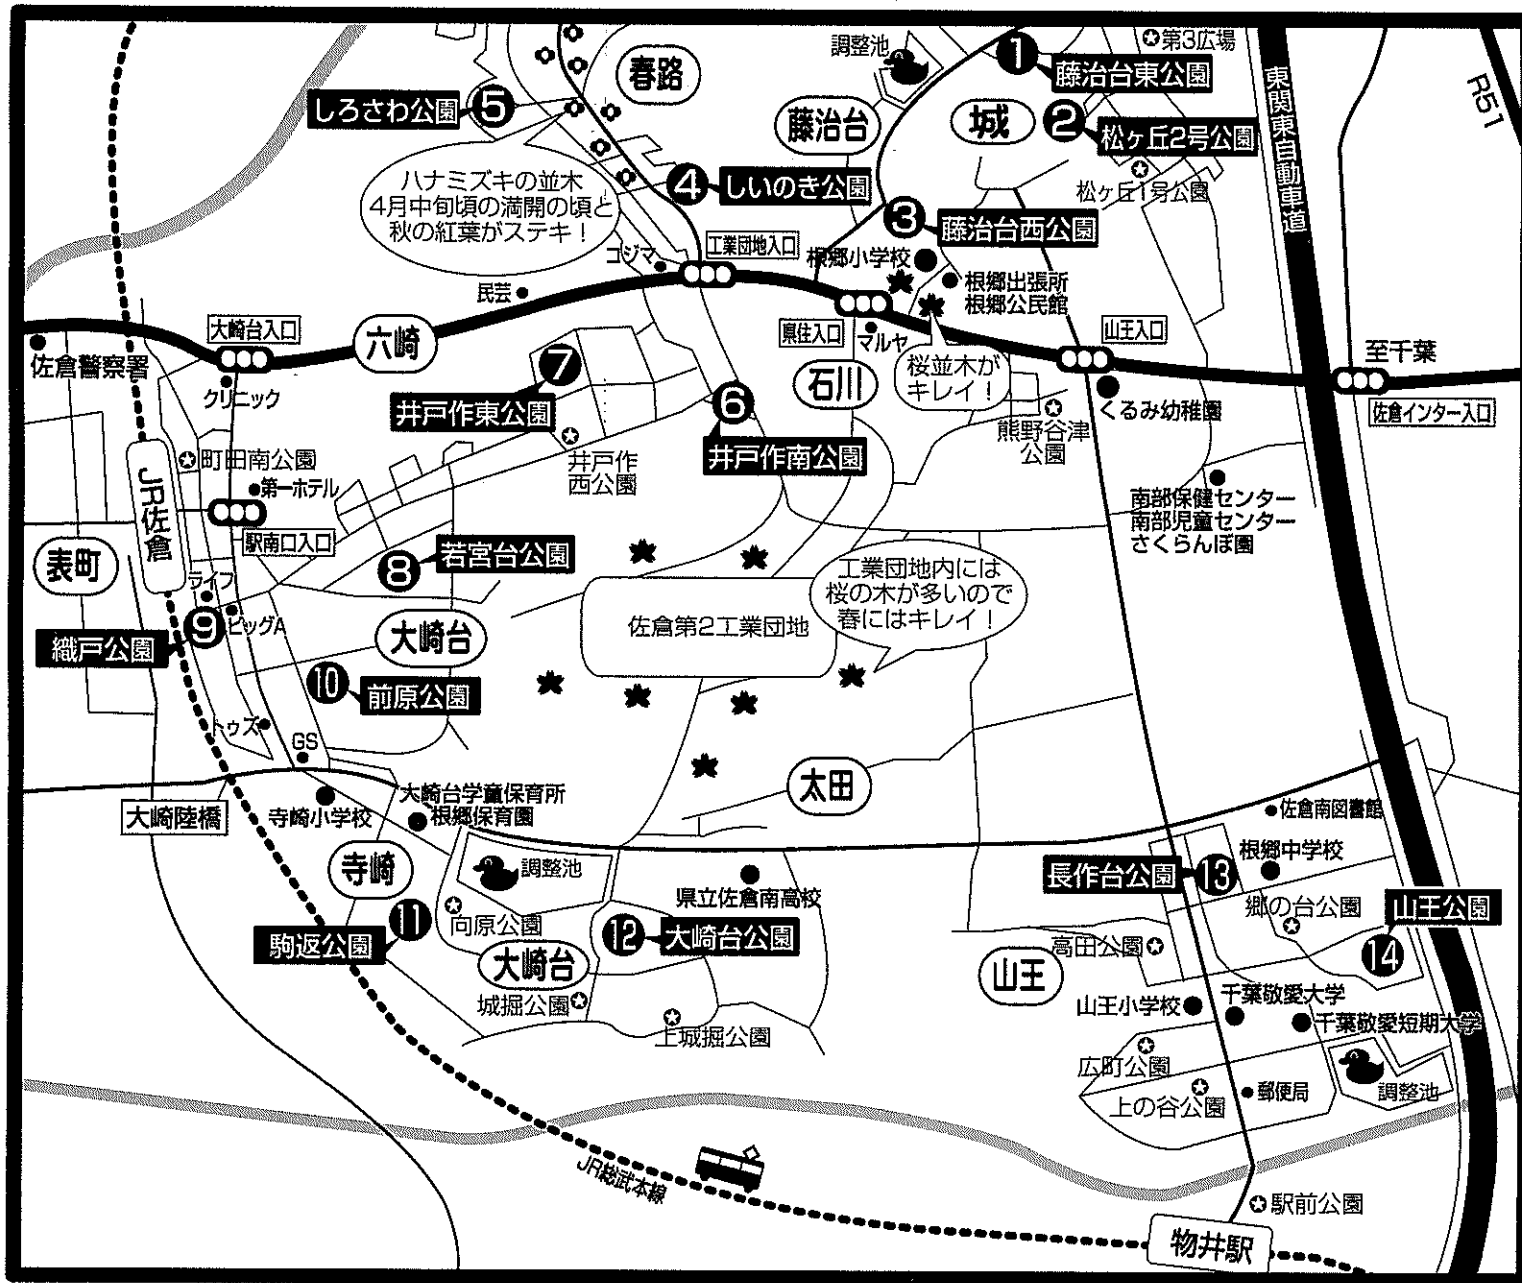

お散歩マップ

JR佐倉・根郷保育園周辺

お薦め
スポット

- 1 **藤治台東公園**
緑に囲まれた公園だよ。アスレチックが楽しいよ！
- 2 **松ヶ丘2号公園**
ブランコがあるよ！
- 3 **藤治台西公園**
ブランコ・すべり台があるよ！
- 4 **しいのき公園**
見晴らしがバツグン！
- 5 **しろさわ公園**
緑がいっぱいの大きな公園だよ！どんぐり拾いが楽しい！
- 6 **井戸作南公園**
大きな広場、ブランコが楽しいよ！
- 7 **井戸作東公園**
大きな広場、ブランコが楽しいよ！
- 8 **若宮台公園**
大きなすべり台があるよ！
- 9 **織戸公園**
芝生の広場があるよ！
- 10 **前原公園**
クローバーがたくさん！
- 11 **駒返公園**
すべり台・太鼓橋・どんぐり拾いが楽しいよ！
- 12 **大崎台公園**
緑に囲まれた大きな広場にアスレチック・すべり台もあるよ！
- 13 **長作台公園**
すべり台・ブランコがあるよ！
- 14 **山王公園**
広場とアスレチックがあるよ！お弁当を持ってゴー！