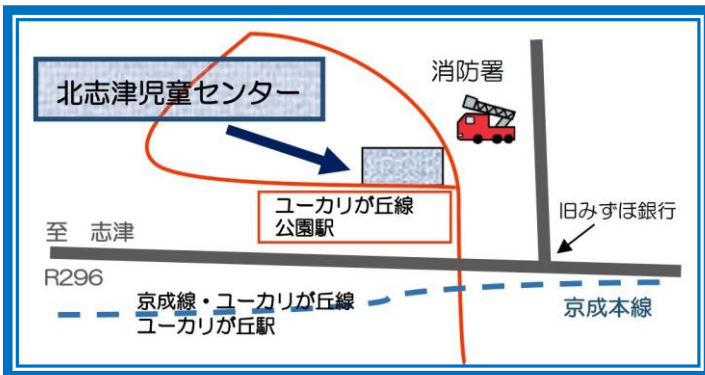

わんぱくだより

—小学生以上向け—

@KITASHIZUJIDOCENTER

にち げつ か すい もく きん ど

	1	2 図書室お休み	3	4	5	6
7	8 お休み	9	10	11	12	13
14 ワンパククラブ	15 お休み (海の日)	16 図書室お休み	17	18	19	20
21 プラレールであそぼう	22 お休み	23	24 小学生クッキング (4~6年生)	25 小学生工作教室 (4~6年生)	26	27 スペシャル チャレンジデー
28 けん玉 チャレンジデー	29 お休み	30	31			

★小学生以上の利用時間★
9:00~17:00

- ちびっこ・すくすく広場がある時間は遊戯室は使えません。
- イベントによっては、予約が必要な場合があります。

☆キッズヨガ☆ 参加者募集中!

日時: 9/8(日)・15(日)・22(日)
9:45~10:30 (9:30集合)

対象: 市内在住小学1~6年生 10名
場所: 志津コミュニティーセンター 視聴覚室

申し込み: 8/4(日)9:30~
来館にて受付(先着順)