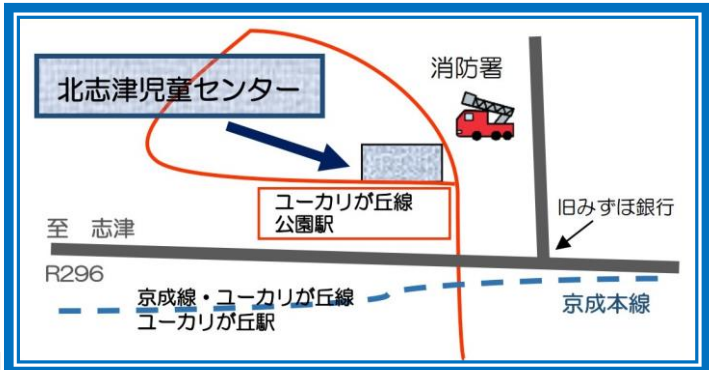

7・8月 わんぱくだより

—乳幼児向け—

佐倉市立北志津児童センター
 TEL 043-487-6782
 休館日 毎週月曜日及び年末年始・祝日
 利用時間 午前9時～午後5時
 指定管理者 山万総合サービス株式会社

日	月	火	水	木	金	土
	7/1	2	3	4	5	6
	お休み	ちびっこ 図書室お休み	※10:15までは 遊戯室に入れません ちびっこ 七夕コンサート(要予約) 七夕週間所	ちびっこ 大きくなったかな♪	すくすく あかちゃん計測 ハイハイレース おたんじょう会	
7	8	9	10	11	12	13
	お休み	ちびっこ さかなつり	ちびっこ 親子リトミック(要予約)	ちびっこ さかなつり	すくすく おひるねアート(要予約)	
14	15	16	17	18	19	20
	お休み (海の日)	図書室お休み				
21	22	23	24	25	26	27
プラレールで あそぼう	お休み			夏休み こわ～いおはなし会		
28	29	30	31			
	お休み					

★7/16(火)～8/30(金)までは広場はお休みですが、遊戯室はご利用いただけます。土・日と同じく小学生以上も一緒に遊べます。

★お知らせ★

8/7(水) 13:00～17:00

小学生向けイベント開催のため、イベント参加者以外の方は遊戯室・中庭の利用が出来ません。

すくすく広場

日時：毎週**金**曜日
9:30～11:30
対象：0～12ヵ月までの乳児親子
持ち物：バスタオル・名札

- 7/5(金)
あかちゃん計測 10:00～11:00
ハイハイよちよちレース 11:00～(自由参加)
おたんじょう会
初めてのお誕生日をみんなで祝いましょう★
- 7/12(金)
おひるねアート
「はらぺこあおむしになっちゃおう！」
(先着20組 ※6/28(金)より受付開始)
大人気はらぺこあおむしの世界へようこそ♪

※すくすく広場は、9/6(金)よりスタートです！

- 9/6(金) あかちゃん計測・ハイハイよちよちレース・おたんじょう会

ちびっこ広場

日時：毎週**火・水・木**曜日
9:30～11:30
対象：未就学の乳幼児親子
持ち物：名札

- 7/3(水)
七夕コンサート 10:30～
(先着20組 ※6/19(水)より受付開始)
昨年も大好評だったクラシックコンサート♪
すてきな音色に包まれて、楽しいひとときを過ごしましょう！
※10:25までにお越しください
※10:15までは遊戯室に入れません
- 7/4(木)
大きくなったかな♪
日々成長するお子様の身長・体重を測りませんか？
★お誕生月の子は手形を入れたバースデーポスターを作れますよ♪
- 7/9(火)・11(木)
さかなつりをたのしもう！
カラフルなかわいいおさかなさん♪
たくさん釣れるかな？
- 7/10(水)
親子リトミック (先着15組 ※6/26(水)より受付開始)
10:45～11:15 (対象：1才半以上の親子)