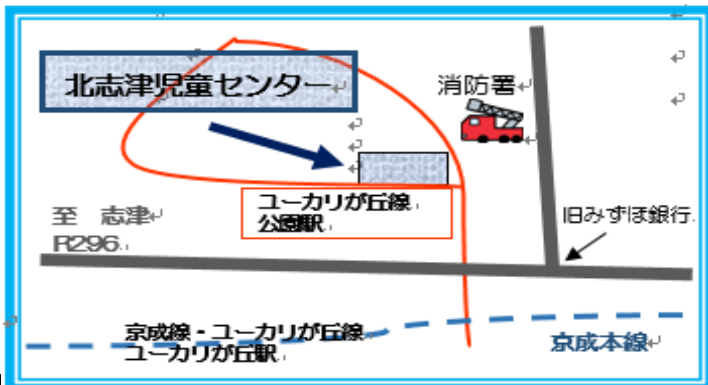

6月 わんぱくだより

—乳幼児向け—

日	月	火	水	木	金	土
						1
2	3 お休み	4 ちびっこ 図書室お休み	5 ちびっこ エアートランポリン	6 ちびっこ	7 すくすく あかちゃん計測 子育てコンシェルジュ相談会	8
9	10 お休み	11 ちびっこ カラフルおさかなさんを作ろう	12 ちびっこ	13 ちびっこ	14 すくすく 教えてタイム「栄養士」	15 県民の日 ※開館日
16 プラレールで あそぼう	17 お休み	18 ちびっこ	19 ちびっこ 1～3才のおはなし会	20 ちびっこ 大きくなったかな♪	21 すくすく あかちゃん体操と ママピクス (要予約)	22
23 30	24 お休み	25 ちびっこ パラバルーン	26 ちびっこ	27 ちびっこ 親子DEキッズ ピクス(要予約)	28 すくすく ハイハイレース おたんじょう会 ツリーチャイム♪	29