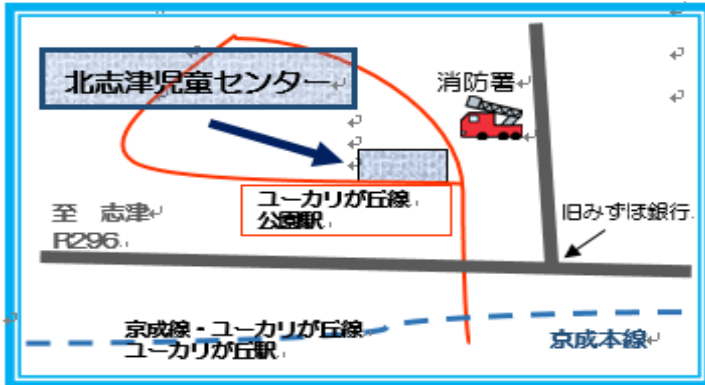

今月のお休みは、毎週月曜日と4(火)です

今月の「プラレールであそぼう」は
6/16(日)10:00～16:00
たくさんのプラレールであそべるよ!! パパもママも一緒に楽しんでね

6月 わんぱくだより

—小学生以上向け—

@KITASHIZUJIDOCENTER

にち	げつ	か	すい	もく	きん	ど
						1
2	3 やす お休み	4 としよしつ 図書室お休み	5	6	7	8
9 ワンパククラブ 「ポッチャ大会」大ホール	10 やす お休み	11	12	13	14	15 県民の日 スペシャル企画 「ドッチビー」
16 プラレールであそぼう	17 やす お休み	18	19	20	21	22
23	24 やす お休み	25	26	27	28	29 スペシャル チャレンジデー
30						