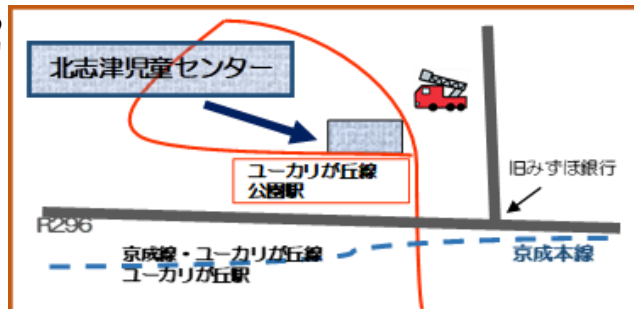

わんぱくだより

☆乳幼児向け☆

@KITASHIZUJIDOCENTER

月曜日	火曜日	水曜日	木曜日	金曜日	土曜日	日曜日
					1	2
3 おやすみ	4 図書室おやすみ ちびっこ ボールプールで あそぼう	5 ちびっこ 親子リトミック (要予約)	6 ちびっこ 大きくなったかな♪	7 すくすく あかちゃん計測 ハイハイレース おたんじょう会	8	9
10 おやすみ	11 おやすみ (建国記念の日)	12 ちびっこ	13 ちびっこ 親子DEキッズピクス (要予約)	14 すくすく 絵本とわらべうた	15	16 プラレールで あそぼう
17 おやすみ	18 ちびっこ 絵本とわらべうた (要予約)	19 ちびっこ エアートランポリン	20 ちびっこ	21 すくすく 子育てコンシェルジュ 相談会	22	23天皇誕生日 ★開館日
24 おやすみ (振替休日)	25 図書室おやすみ ちびっこ	26 ちびっこ	27 ちびっこ ひなまつり会	28 すくすく おひるねアート (要予約)		
ひなまつり工作						

すくすく 広場

日時:毎週金曜日
9:30～11:30
対象:0～12ヵ月までの乳児親子
持ち物:バスタオル・名札

- 2/7 (金)
あかちゃん計測 10:00～11:00
ハイハイよちよちレース 11:00～(自由参加)
おたんじょう会 初めてのお誕生日をみんなでお祝いしましょう♪
- 2/14 (金)
絵本とわらべうた
10:45～(10:40までにお越しください)
あかちゃんと一緒に話をたのしみましょう。
- 2/21 (金)
子育てコンシェルジュ相談会 10:00～(個別相談・先着順)
子育てのちょっと気になること…お話ししてみませんか?
「栄養ミニ講座」もあります♥
(テーマ:偏食の対処法、がんばらない離乳食、子どもは寝るもの?)
- 2/28 (金)
おひるねアート「アンパンマンとおともだち♪」
(先着20組 ※2/14(金)より受付開始)
かわいいあかちゃんマンになって写真を撮ってね!