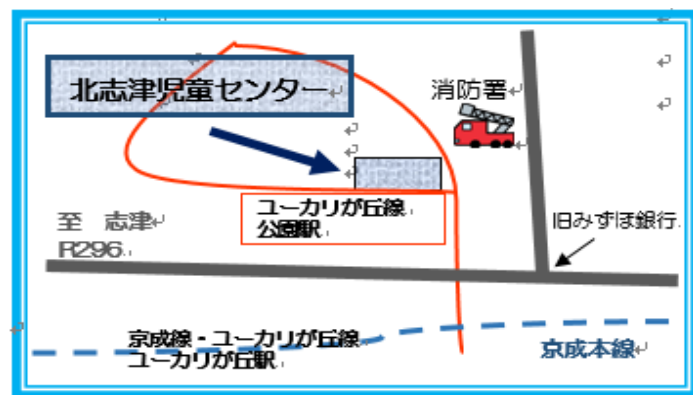

図書室だより

開館時間:9:00～17:00

今月のお休みは
毎週月曜日と4(火)・11(火)
25(火)です。

今月の
「プラレールであそぼう」は
2/16(日)
10:00～16:00

わんぱくだより

—小学生以上向け—

げつ か すい もく きん ど ちに

					1	2
3 やす お休み	4 としよしつ やす 図書室お休み	5	6	7	8	9 ワンパククラブ
10 やす お休み	11 やす お休み (建国記念の日)	12	13	14	15	16 プラレールで あそぼう
17 やす お休み	18	19	20	21	22 スペシャル チャレンジデー	23 天皇誕生日 かいかんび ★開館日
24 やす お休み (振替休日)	25 としよしつ やす 図書室お休み	26	27	28		