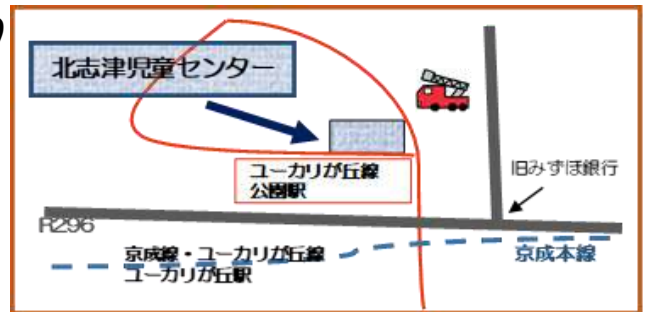

わんぱくだよ!

☆乳幼児向け☆

@KITASHIZUJIDOCENTER

月曜日	火曜日	水曜日	木曜日	金曜日	土曜日	日曜日
				11/1 すくすくお休み 午後16:00閉館	2 ワンパクまつり 午前10:00閉館	3 文化の日 ★開館日
4 おやすみ (振替休日)	5 図書室おやすみ ちびっこ	6 図書室おやすみ ちびっこ	7 ちびっこ 巧技台であそぼう!	8 すくすく あかちゃん計測 ハイハイレース おたんじょう会	9	10
11 おやすみ	12 ちびっこ 癒しのバイオリン 親子時間 (要予約)	13 ちびっこ	14 ちびっこ 大きくなったかな♪	15 すくすく 教えてタイム 「救急法」	16	17 プラレール であそぼう
18 おやすみ	19 ちびっこ ソフトブロック	20 ちびっこ 1〜3才のおはなし会	21 ちびっこ ソフトブロック	22 すくすく おひるねアート (要予約)	23 おやすみ (勤労感謝の日)	24
25 おやすみ	26 ちびっこ パラバルーン	27 ちびっこ	28 ちびっこ 親子DEキッズピクス (要予約)	29 すくすく 絵本とわらべうた	30	