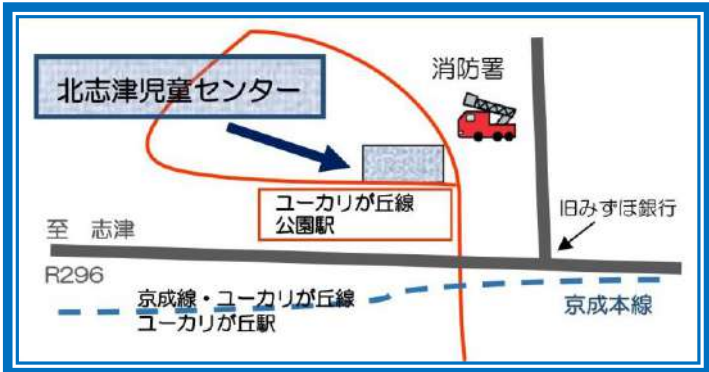

図書室だよ! 開館時間: 9:00～17:00

今月のお休みは 毎週月曜日と 5日 (火)・6日 (水) 23日 (土・祝) です。

1～3才のおはなし会 日時: 11/20 (水) 11:00～ 場所: 遊戯室

11月 わんぱくだより

—小学生以上向け—

げつ か すい もく きん ど にち

©KITASHIZUJIDOCENTER

				1 午後は閉館	2 午前は閉館 ワンパクまつり	3 文化の日 ★開館日
4 やす お休み (振替休日)	5 としよしつ やす 図書室お休み	6 としよしつ やす 図書室お休み	7	8	9	10 ワンパククラブ
11 やす お休み	12	13	14	15	16	17 プラレールで あそぼう
18 やす お休み	19	20 21 ペットボトルフリップ		22	23 やす お休み (勤労感謝の日)	24 だま けん玉チャレンジデー ペットボトルフリップ
25 やす お休み	26	27 28 ペットボトルフリップ		29	30 スペシャル チャレンジデー	