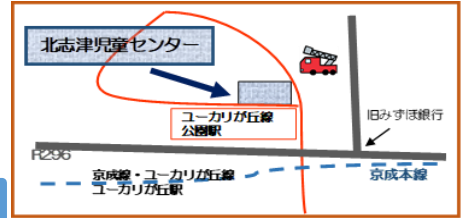

わんぱくだより

☆乳幼児向け☆

| 日曜日 | 月曜日 | 火曜日 | 水曜日 | 木曜日 | 金曜日 | 土曜日 |
|------------|------------|-------------------------------|----------------------------|-----------------------------|-----------------------------------|-----|
| | | | | 6/1 ちびっこ広場 | 2 すくすく広場 あかちゃん計測 ハイハイレース | 3 |
| 4 | 5 おやすみ | 6 図書室おやすみ ちびっこ広場 ちびっこ工作 | 7 ちびっこ広場 にじみ絵あそび | 8 ちびっこ広場 親子DEキッズピクス | 9 すくすく広場 教えてタイム (歯科衛生士) | 10 |
| 11 | 12 おやすみ | 13 ちびっこ広場 新聞紙であそぼう | 14 ちびっこ広場 | 15 県民の日 どなたでも ご利用できます | 16 すくすく広場 足型アート | 17 |
| 18 | 19 おやすみ | 20 ちびっこ広場 | 21 ちびっこ広場 1~3才のおはなし会 | 22 ちびっこ広場 おたんじょう会 | 23 すくすく広場 あかちゃん体操と ママピクス | 24 |
| 25 | 26 おやすみ | 27 ちびっこ広場 | 28 ちびっこ広場 | 29 ちびっこ広場 親子リトミック | 30 すくすく広場 すくすくトーク | |
| 七夕期間 (7/7) | | | | | | |

6/15(木)は 県民の日のため広場はお休みです。
小学生以上も一緒に遊べます♪

すくすく広場
日時：毎週金曜日
9:30～11:30
対象：0～12ヵ月までの乳児親子
持ち物：バスタオル・名札

ちびっこ広場
日時：毎週火・水・木曜日
9:30～11:30
対象：未就学の乳幼児親子
持ち物：名札

- 6/2(金) あかちゃん計測 10:00～11:00
ハイハイよちよちレース 11:00～(自由参加)
- 6/9(金) 教えてタイム「歯科衛生士」
10:30～11:30
生えはじめの歯のケア・おやつとの与え方などを学べます。
個別相談もできます。(希望制・先着順)
- 6/16(金) 足型アート「はらぺこあおむし」(先着20組※当日受付)
ぐんぐん大きくなっていくあかちゃんの一瞬を足型にして残してみませんか?
※7月の児童センターの壁面に飾らせていただきます
- 6/23(金) あかちゃん体操とママピクス
親子で楽しく身体を動かしましょう♪
1回目 10:30～10:45
2回目 10:50～11:05 (各回先着10組※当日受付)
ママピクス 11:10～11:25(全員)
※抱っこひもをご持参ください。
- 6/30(金) すくすくトーク
子育ての情報交換・アイデア・悩みなど何でも気軽におしゃべりしましょう♪