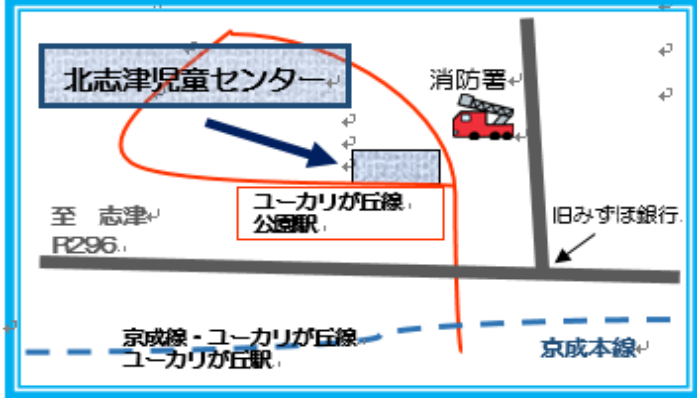

わんぱくだより

—小学生以上向け—

にちようび 日曜日	げつようび 月曜日	かようび 火曜日	すいようび 水曜日	もくようび 木曜日	きんようび 金曜日	どようび 土曜日
				6/1	2	3
4	5 やお お休み	6 としよしつ 図書室おやすみ	7	8	9	10
11 チャレンジ うんどうきょうしつ 運動教室 ワンパククラブ	12 やお お休み	13	14	15 県民の日 きかく スペシャル企画 「ドッチビー」	16	17
18 チャレンジ うんどうきょうしつ 運動教室	19 やお お休み	20	21	22 たっきゅうびん かまほこ宅急便	23	24 スペシャル チャレンジ デー
25 チャレンジ うんどうきょうしつ 運動教室	26 やお お休み	27	28	29 たっきゅうびん かまほこ宅急便	30	

佐倉市立北志津児童センター
TEL 043-487-6782
休館日 毎週月曜日及び年末年始・祝日
利用時間 午前9時～午後5時
指定管理者 ワイエム総合サービス株式会社

★北志津児童センターのお約束★

- 北志津児童センターに1人で遊びに来られるのは、小学生になってからです。小学生になるまでは必ず大人と一緒に来て下さい。
- ごはんやお菓子等、食べ物は食べられません。水分補給は決められた場所で行いましょう。
- 貴重品の管理は各自でお願いします。大切なものは持ってこないようにしましょう。

★チャレンジ★

今月のチャレンジ

◆かまほこ宅急便◆
6/20(火)～30(金)
かまほこ板のおとどけ物をひじにのせて、バランスゴマでゴールのポストにとどけます。

◆6/24(土)◆
スペシャルチャレンジデー
(毎月最終土曜日開催)
月に一度、全ての種目に挑戦できるよ!がんばれー!
2022年度チャレンジ年間ランキングが出ました。遊戯室に見に来てね!

けんみん ひ きかく あそ
県民の日スペシャル企画「ドッチビー」で遊ぼう!

6/15(木) 2:30～3:00

みんながよく知っている「ドッチボール」。そのボールの代わりに「ドッチビー」を使って遊ぼう! やわらかくて、当たっても痛くないよ。小さい子も大きい子もみんな集まれ~!!
※6/15(木)は県民の日のため、利用の仕方は土日と同じです。

ワンパククラブ通信

活動日: 6/11(日)
時間: 10:00～11:30
場所: 学童室
持ち物: 水筒・ハンカチ

- 砂場の石拾いをしてから集まってください。いつもありがとう!!
- 夏のチャレンジ「運だめしコイン落とし」の計画をしよう。
- ちびっこ広場の工作の手伝いをしよう。
- 今月のレクリエーションは何か?

チャレンジ運動教室

日時: 6/11・18・25・7/2 全日曜日
10:00～11:30 (雨天決行)
場所: 北志津児童センター中庭
(雨天 志津コミュニティセンター 大会議室)
対象: 市内在住の小学1～3年生
16名
申し込み: 事務室にて受付中(先着順)
※この時間、一般の方は中庭の利用は出来ません。

なつやす 夏休みイベント 予告!

にちじ 日時	ないよう 内容	たいしょう 対象	にんすう 人数	ひよう 費用
7/26(水)	オセロ大会	小1～小6	16名	無料
7/27(木)	小学生工作教室	小4～小6	12名	150円
8/2(水)	小学生工作教室	小1～小3	12名	200円
8/5(土)	キッズダンス体験	小1～小6	10名	無料

としよしつ 図書室だより

開館時間: 9:00～17:00

今月のお休みは毎週月曜日と6/6(火)です。

6/15(木)号外(申込書付き)発行します。詳細はそちらをご覧ください。
7/1(土)より申込受付開始