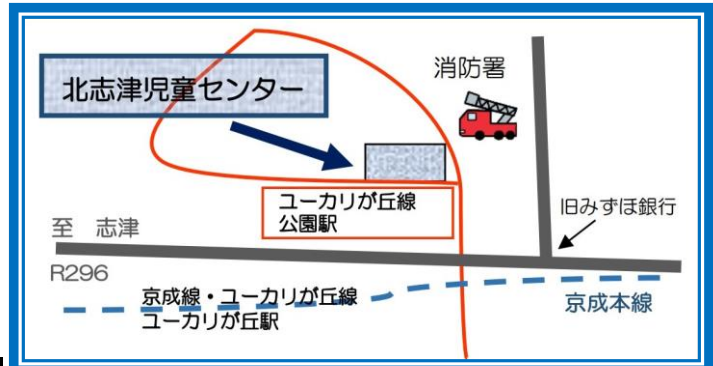

わんぱくだより

—乳幼児向け—

佐倉市立北志津児童センター
 TEL 043-487-6782
 休館日 毎週月曜日及び年末年始・祝日
 利用時間 午前9時～午後5時
 指定管理者 山万総合サービス株式会社

月	火	水	木	金	土	日
	1 ちびっこ 図書室お休み	2 ちびっこ かけっこ	3 ちびっこ	4 すくすく あかちゃん計測 ハイハイレース おたんじょう会	5	6
7 お休み	8 ちびっこ	9 ちびっこ のびのびおえかき&トンネル作り	10 ちびっこ	11 すくすく 教えてタイム 「歯科衛生士」	12	13
14 お休み (スポーツの日)	15 ちびっこ トンネルであそぼう 図書室お休み	16 ちびっこ 1~3才のおはなし会	17 ちびっこ トンネルであそぼう	18 すくすく あかちゃん体操と ママピクス (要予約)	19	20 プラレールで あそぼう
21 お休み	22 ちびっこ 「おばけランタンを 作ろう!」	23 ちびっこ 子育てコンシェル ジュ相談会	24 ちびっこ 「おばけランタンを 作ろう!」	25 すくすく Welcome BABY Symphony (要予約)	26	27
28 お休み	29 ちびっこ	30 ちびっこ	31 ちびっこ 大きくなったかな?	第33回「ワンパクまつり」 日時：令和6年11月2日(土) 午後1時～4時 テーマ「ファンタジーワールド」		

乳幼児親子利用時間

9:00~17:00

- 利用の人数制限はありません
- 予約は不要となりましたが、イベントによって予約が必要な場合もあります(遊戯室にて受付 9:30~)

すくすく広場

日時：毎週金曜日 9:30~11:30
 対象：0~12ヵ月までの乳児親子
 持ち物：バスタオル・名札

- 10/4(金) あかちゃん計測 10:00~11:00
 ハイハイよちよちレース 11:00~ (自由参加)
 おたんじょう会 初めての誕生日をみんなでお祝いしましょう♪
- 10/11(金) 教えてタイム「歯科衛生士さんのお話」
 10:30~ (10:25までにお越しください)
 生えはじめの歯のケア・おやつとの与え方などを学べます。
 ※個別相談もできます。(先着順)
- 10/18(金) あかちゃん体操とママピクス
 10:30~ (10:25までにお越しください)
 (先着20組 ※10/4(金)より受付開始)
 あかちゃんと一緒にリズムに合わせて体操しましょう♪
 ※抱っこひもをご持参ください。
- 10/25(金) Welcome BABY Symphony
 10:30~ (10:25までにお越しください)
 (先着20組 ※10/11(金)より受付開始)
 地域の助産師さんとユーカーリ愛音会のピアニストがお届けします♪
 ピアノの生演奏を聴きながら、一緒に心温まる時間を過ごしませんか?