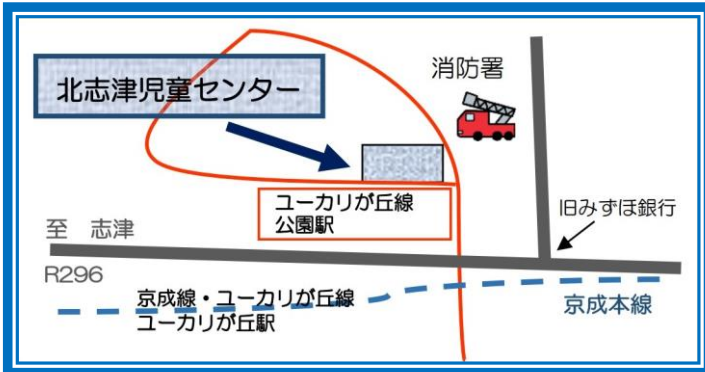

わんぱくだより

—小学生以上向け—

@KITASHIZUJIDOCENTER

げつ か すい もく きん ど ちに

	1 としょじつ 図書室 お休み	2	3	4	5 いちりんしゃきょうしつ 一輪車教室	6
7 やす お休み	8	9	10	11	12 いちりんしゃきょうしつ 一輪車教室	13 ワンパククラブ
14 やす お休み (スポーツ の日)	15 としょじつ 図書室 お休み	16	17	18	19	20 プラレールで あそぼう
21 やす お休み	22	23	24	25	26 スペシャル チャレンジデー	27
28 やす お休み	29	30	31	<div style="border: 1px solid black; padding: 5px; text-align: center;"> 第33回「ワンパクまつり」 日時：令和6年11月2日（土） 午後1時～4時 テーマ「ファンタジーワールド」 </div>		