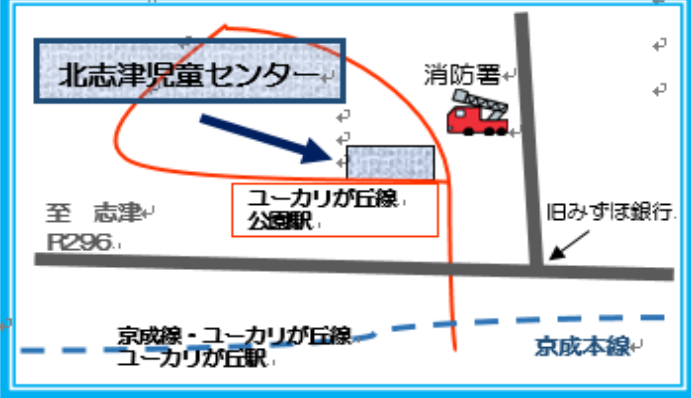

※午後は小学生以上も一緒です。ご了承ください。

ちびっこ広場

日時：毎週火・水・木曜日
9:30~11:30
対象：未就学の乳幼児親子(15組)
持ち物：名札

- 4/6(木) ちびっこ広場スタート♪
- 4/11(火)~13(木) 新しい季節☆おともだちとこんには!
- 4/20(木) おたんじょう会
4月生まれのおともだちをみんなでお祝いしましょう♪
※お誕生日でないおともだちも参加できます。
- 4/25(火) 絵本とわらべうた 10:45~11:15
(10:40までにお越しください。)
※4/18(火)より受付(先着順、電話予約可)
忙しい子育てにほっとできる時間を♪
親子で一緒に楽しみましょう。
- 4/26(水)、27(木)・5/2(火) ちびっこ工作「ポンポンペタペタ」
おしゃれなこいのぼりハットを作ろう!
※汚れてもいい服装でお越しください。

図書室だより

開館時間：9:00~17:00

4月のお休みは
毎週月曜日と4日(火)、29日(土)になります。

北志津児童センター

4月

わんぱくだより
—小学生以上向け—

4/5(水)までは春休みの為、小学生以上の遊べる時間は
13:15~14:45、15:15~16:45の2回です。

にち	げつ	か	すい	もく	きん	ど
						1
2	3 やす お休み	4 としょしつ やす 図書室お休み	5	6	7	8
9 ワンパククラブ	10 やす お休み	11	12	13	14	15
16	17 やす お休み	18	19 おお 大なわ	20	21	22 スペシャル チャレンジデー
23 /30	24 やす お休み	25	26 おお 大なわ	27	28	29 やす お休み (昭和の日)