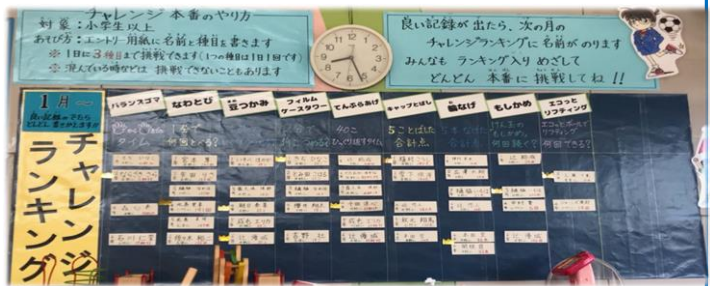

※午後は小学生以上も一緒です。ご了承ください。

ちびっこ広場

日時：毎週火・水・木曜日
9:30~11:30
対象：未就学の乳幼児親子(15組)
持ち物：名札

- 4/6(木) ちびっこ広場スタート♪
- 4/11(火)~13(木) 新しい季節☆おともだちとこんには!
- 4/20(木) おたんじょう会
4月生まれのおともだちをみんなでお祝いしましょう♪
※お誕生日でないおともだちも参加できます。
- 4/25(火) 絵本とわらべうた 10:45~11:15
(10:40までにお越しください。)
※4/18(火)より受付(先着順、電話予約可)
忙しい子育てにほっとできる時間を♪
親子で一緒に楽しみましょう。
- 4/26(水)、27(木)・5/2(火) ちびっこ工作「ポンポンペタペタ」
おしゃれなこいのぼりハットを作ろう!
※汚れてもいい服装でお越しください。

図書室だより

開館時間：9:00~17:00

4月のお休みは
毎週月曜日と4日(火)、29日(土)になります。

北志津児童センター

4月

わんぱくだより
—小学生以上向け—

4/5(水)までは春休みの為、小学生以上の遊べる時間は
13:15~14:45、15:15~16:45の2回です。

にち	げつ	か	すい	もく	きん	ど
						1
2	3 やす お休み	4 としょしつ やす 図書室お休み	5	6	7	8
9 ワンパククラブ	10 やす お休み	11	12	13	14	15
16	17 やす お休み	18	19 おお 大なわ	20	21	22 スペシャル チャレンジデー
23 /30	24 やす お休み	25	26 おお 大なわ	27	28	29 やす お休み (昭和の日)

チャレンジってなんだろう!?

ピカピカの1年生、ご入学おめでとうございます!!
児童センターにはいろいろな楽しい遊びがあります。チャレンジは1日3種目まで挑戦できますよ。
新記録が出たら遊戯室に名前が貼りだされるよ! いっぱい挑戦してランキング入りを目指そう!

- ＜チャレンジの種類＞
- ・バランスゴマ・フラフープ・なわとび・キャップとばし
 - ・フィルムケースター・一輪車・天プラあげ・オンリーワン
 - ・豆つかみ・輪なげ・エコットリフティングなど

今月のチャレンジ
◆大なわ◆
日時: 4/18(火)~28(金)
16:00~16:20(20分間)
集まったお友だちと力を合わせて
みんなで大なわの記録を作ろう!

◆4/22(土)◆
スペシャルチャレンジ
まいつきさいしゅうどようびかいさい
(毎月最終土曜日開催)
月に一度、全てのチャレンジ種目に
挑戦できるよ!
いろいろな種目に挑戦してラン
キング入りを目指そう!

★遊戯室の利用について★

- 1回に入れる人数は30名程度までです。
- 遊戯室に来たら、手洗い、消毒、検温、入館表の記入をしましょう。
- 団体でのご利用は事前に事務所へお問い合わせ下さい。
- 遊びに来る時には飲み物・ハンカチを忘れずに持ってきてください。