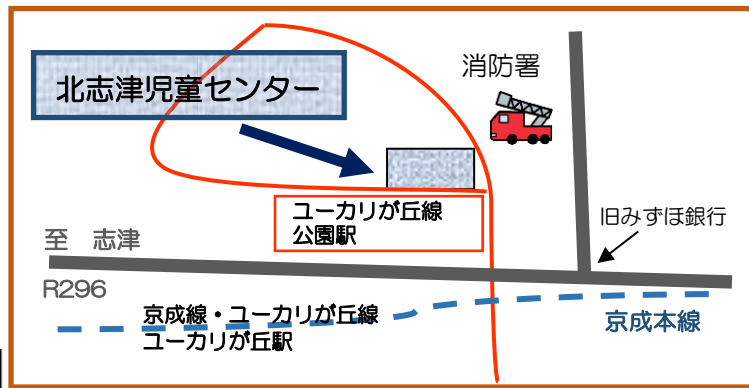

北志津児童センター 4月 わんぱくだより

—乳幼児向け—

にち げつ か すい もく きん ど

★4/5(水)までは春休みの為、乳幼児の遊べる時間は9:30~11:30の1回です。							1
2	3 お休み	4 図書室お休み	5	6 ちびっこ広場 スタート	7 すくすく広場 スタート あかちゃん計測 ハイハイレース	8	
9	10 お休み	11 ちびっこ広場	12 ちびっこ広場	13 ちびっこ広場	14 すくすく広場 絵本とわらべうた	15	
16	17 お休み	18 ちびっこ広場	19 ちびっこ広場	20 ちびっこ広場 おたんじょう会	21 すくすく広場 すくすく工作 「こいのぼりハット」	22	
23 /30	24 お休み	25 ちびっこ広場 絵本とわらべうた	26 ちびっこ広場 ちびっこ工作	27 ちびっこ広場	28 すくすく広場 あかちゃん体操と ママピクス	29 お休み (昭和の日)	

すくすく広場

日時：毎週金曜日
9:30~11:30
対象：0~12ヵ月までの乳児親子(15組)
持ち物：バスタオル・名札

- 4/7(金) あかちゃん計測 10:00~11:00
ハイハイよちよちレース 11:00~ (自由参加)
- 4/14(金) 絵本とわらべうた 10:45~11:15
(10:40までにお越しください。)
あかちゃんと一緒にお話を楽しみましょう♪
- 4/21(金) すくすく工作「こいのぼりハット」
元気にお空を泳ぐこいのぼりのように、みんなすくすく大きくなあれ♡
- 4/28(金) あかちゃん体操とママピクス
(10:30までにお越しください。)
あかちゃんと一緒にリズムにのって楽しく身体を動かしましょう♪
※抱っこひもをご持参ください。

すくすく広場は1週間前からの予約となります
当日キャンセルする場合は9:30までにご連絡いただくと助かります。

みんな集まれ、すくすく広場♪
お気軽に遊びにお越しください。
ご近所のあかちゃんや月齢の近いあかちゃんとの出会いも♡
おまちしていまーす♪

4/5(水)までは春休みの為、乳幼児の遊べる時間は9:30~11:30の1回だけとなります。

4/6(木)から遊べる時間が変更になります!

	午前(予約優先)		午後(先着順)	
平日	9:30~11:30 火~木 ちびっこ広場 金 すくすく広場	15組程度	13:15~16:45	30名程度
土日	9:30~11:30		13:15~16:45	