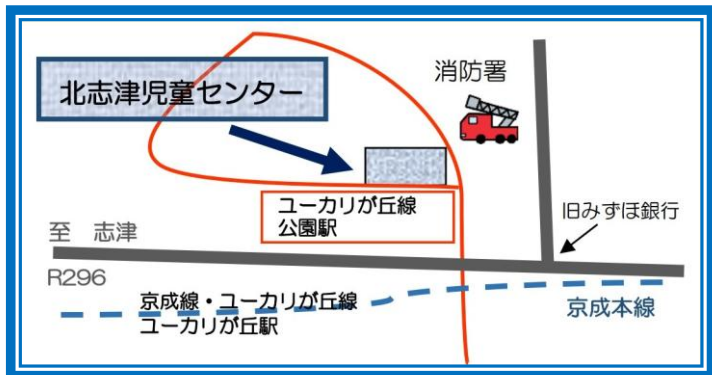

7・8月のお休みは毎週月曜日と
7/7(火)、7/21(火)、8/4(火)、8/11(火)です。

★夏のおはなし会
7/21(火) 14:00～ 大会議室

わんぱくだより

—小学生以上向け—

©KITASHIZUJIDOCENTER

げつ か すい もく きん ど にち

7月		1	2	3	4	5
6 お休み	7 図書室お休み	8	9	10	11	12 ワンパククラブ
13 お休み	14	15	16	17 マンカラ大会	18	19 プラレールであそぼう
20 お休み (海の日)	21 夏のおはなし会 図書室お休み	クリップバッタであそぼう		24	25 スペシャル チャレンジデー	26 けん玉 チャレンジデー
27 お休み	28 小学生工作教室 (4~6年生)	29 小学生工作教室 (1~3年生)	30 小学生クッキング (4~6年生)	31	ジャンボバルーン	