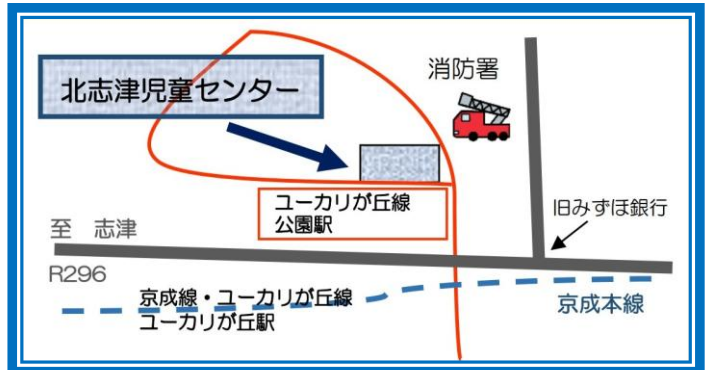

わんぱくだより

—乳幼児向け—

©KITASHIZUJIDOCENTER

月 火 水 木 金 土 日

		7/1 ちびっこ さかなつり	2 すくちび	3 すくすく あかちゃん計測 ハイハイレース	4	5
6 お休み	7 ちびっこ 七夕コンサート(要予約) 図書室お休み	8 ちびっこ さかなつり	9 すくちび 大きくなったかな♪	10 すくすく おひるねアート (はらぺこあおむし) (要予約)	11	12
13 お休み	14	15	16	17	18	19 プラレールで あそぼう
20 お休み (海の日)	21 夏のおはなし会 図書室お休み	22	23	24	25	26
27 お休み	28	29	30	31		

★7/14(火)～8/28(金)までは広場はお休みですが、遊戯室はご利用いただけます。
土・日と同じく小学生以上も一緒に遊べます。

佐倉市立北志津児童センター
TEL 043-487-6782
休館日 毎週月曜日及び年末年始・祝日
利用時間 午前9時～午後5時
指定管理者 山万総合サービス株式会社

乳幼児親子利用時間

9:00～17:00

- イベントによって予約が必要な場合があります。
- ・来館予約 受付開始時間 9:00～
- ・電話予約 受付開始時間 12:00～
となりますので、ご了承ください。

すくちび広場

日時: 毎週木曜日 9:30～11:30
対象: 0か月～未就学の乳幼児親子 持ち物: 名札

0才の赤ちゃんから幼児さんまでみんなが安心して遊べる広場です。
初めての方もぜひ遊びにきてね!

- 7/9(木) **大きくなったかな♪**
日々成長するお子様の身長・体重を測りませんか?
★お誕生月の子は手形を入れたバースデーポスターを作れます♡
スタッフに声をかけてね! バースデーフォトコーナーもあります♡

7/21(火)～8/29(土)
13:00～14:00

遊戯室内は
学童保育優先タイムになります。
ご協力をお願いします。

すくすく広場

日時: 毎週金曜日 9:30～11:30
対象: 0～12ヵ月までの乳児親子
持ち物: バスタオル・名札

- 7/3(金)
あかちゃん計測 10:00～11:00
ハイハイよちよちレース 11:00～(自由参加)
- 7/10(金)
おひるねアート
「はらぺこあおむしになっちゃおう!」
(先着20組 ※6/26(金)より受付開始)
大人気はらぺこあおむしの世界へようこそ♪