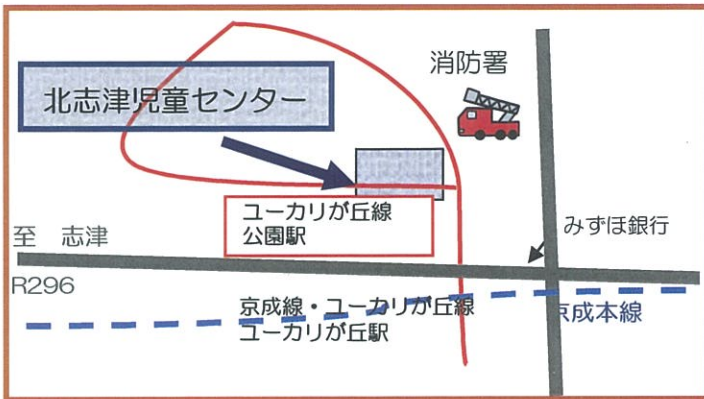

北志津児童センター わんぱくだより

5月

新芽が芽吹いて、緑が美しい季節です
あたたかく気持ちのいい風を感じながら
元気にお友達と遊びに行こう！

にち げつ か すい もく きん ど

1	2 お休み	3 お休み	4 お休み	5 お休み	6 すくすく広場 すくすく計測 ハイハイよちよちレース 図書室お休み	7
8 けん玉教室	9 お休み	10 ちびっこ広場	11 ちびっこ広場 楽しく遊ぼう	12 ちびっこ広場	13 すくすく広場 絵本とわらべうた	14 ワンパククラブ
15	16 お休み	17 ちびっこ広場	18 ちびっこ広場 絵本とわらべうた	19 ちびっこ広場	20 すくすく広場 お楽しみタイム	21
22 一輪車教室 (申込締切ました)	23 お休み	24 ちびっこ広場	25 ちびっこ広場 1~3才のおはなし会 作って遊ぼう	26 ちびっこ広場	27 すくすく広場 ママの100円喫茶	28 スペシャル チャレンジデー
29	30 お休み	31 ちびっこ広場 楽しく遊ぼう(～6/2まで)				

5/24(火)～26(木) 作って遊ぼう (六角がえし)
5/31(火)～6/2(木) 楽しく遊ぼう (ゲーム遊び)

☆ポンポンタイムは毎回行います
みんな一緒に遊びましょう
11:15～11:30

すくすく広場

- 対象：市内在住の0～12ヶ月までの乳児親子
- 期日：毎週 金曜日
- 時間：9:30～11:30
- 持ち物：ひろばカード、名札、バスタオル

5/6(金) すくすく計測 10:00～11:00
ハイハイ・よちよちレース 11:00～自由参加
5/13(金) 絵本とわらべうた 10:30～ } 当日受付
11:00～ } 各回13組
5/20(金) お楽しみタイム
5/27(金) ママの100円喫茶
1回目 10:30～10:50 } 当日受付
2回目 11:00～11:20 } 各回13組程度