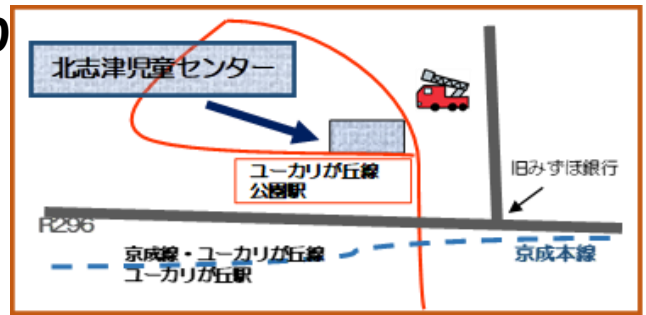

わんぱくだより

☆乳幼児向け☆

@KITASHIZUJIDOCENTER

日曜日	月曜日	火曜日	水曜日	木曜日	金曜日	土曜日
	1/1 おやすみ	2 おやすみ	3 おやすみ	4 図書室おやすみ 児童センター 新年スタート	5	6
7	8 おやすみ 成人の日	9 図書室おやすみ ちびっこ広場スタート	10 ちびっこ	11 ちびっこ	12 すくすく広場スタート あかちゃん計測 ハイハイレース おたんじょう会	13
14	15 おやすみ	16 ちびっこ 親子リトミック (要予約)	17 ちびっこ	18 ちびっこ おたんじょう会	19 すくすく Welcome BABY Symphony (要予約)	20
21 プラレール であそぼう	22 おやすみ	23 図書室おやすみ ちびっこ 教えてタイム 「救急法」	24 図書室おやすみ ちびっこ エンジョイリズム体操 (要予約)	25 図書室おやすみ ちびっこ	26 すくすく あかちゃん体操と ママピクス (要予約)	27
28	29 おやすみ	30 ちびっこ ちびっこ工作「オニさんの豆入れ」 節分週間～2/1 (木)	31 ちびっこ			

北志津児童センター

すくすく 広場

日時：毎週金曜日
9:30～11:30
対象：0～12ヵ月までの乳児親子
持ち物：バスタオル・名札

- 1/12 (金)
あかちゃん計測 10:00～11:00
ハイハイおちよちレース 11:00～ (自由参加)
おたんじょう会 初めての誕生日をみんなでお祝いしましょう♪
- 1/19 (金)
Welcome BABY Symphony
(先着20組 ※12/15 (金) より受付開始)
10:30～ (10:25までにお越しください)
子育て現役世代の助産師とピアニストがコラボレーション♪
♪小さなコンサートとともにお届けするからだのお話♪
- 1/26 (金)
あかちゃん体操とママピクス
(先着20組 ※1/12 (金) より受付開始)
10:30～ (10:25までにお越しください)
あかちゃんと一緒にリズムにのって
体操しましょう! ※抱っこひもをご持参ください。