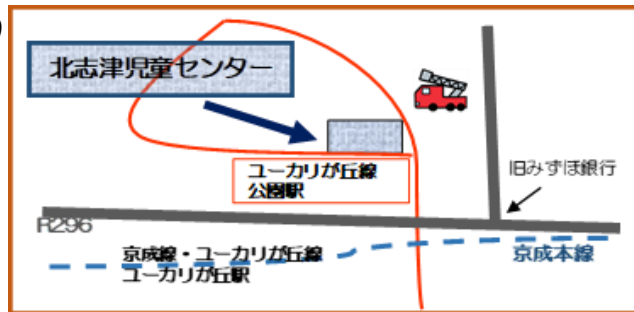

わんぱくだより

☆乳幼児向け☆

@KITASHIZUJIDOCENTER

日曜日	月曜日	火曜日	水曜日	木曜日	金曜日	土曜日
					12/1 すくすく あかちゃん計測 ハイハイレース おたんじょう会	2 午後は 閉館
3 ワンパク まつり	4 おやすみ	5 図書室おやすみ ちびっこ 英語であそぼう	6 ちびっこ 工作「サンタさんの帽子」	7 ちびっこ	8 すくすく 子育てコンシェルジュ 相談会 工作「クリスマス★ マラカス」	9
10	11 おやすみ	12 ちびっこ 子ども劇場 うたと おはなしのじかん	13 ちびっこ おたんじょう会	14 ちびっこ クリスマス会	15 すくすく クリスマス会	16
17 プラレール であそぼう	18 おやすみ	19	20	21	22	23
24	25 おやすみ	26	27	28 図書室おやすみ 遊戯室年内最終日	29 おやすみ	30 おやすみ
31 おやすみ						