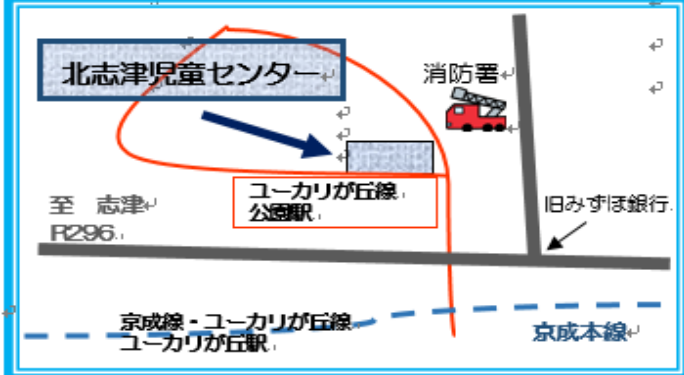

わんぱくだより

—小学生以上向け—

にち げつ か すい もく きん ど

1					2 午後5時 閉館	
3 ワンパクまつり	4 やす お休み	5 としよしつ やす 図書室お休み	6	7	8	9
10 ワンパククラブ	11 やす お休み	12	13	14	15	16 お手玉でポケモン ゲットだぜ!
17 お手玉で ポケモンゲットだぜ!	18 やす お休み	お手玉でポケモンゲットだぜ!			22	23 スペシャル チャレンジデー
24 お手玉で ポケモンゲットだぜ!	25 やす お休み	26	27	28 としよしつ やす 図書室お休み 遊戯室内最終日	29 やす お休み	30 やす お休み
31 お休み		お手玉でポケモンゲットだぜ!				

佐倉市立北志津児童センター
TEL 043-487-6782
休館日 毎週月曜日及び年末年始・祝日
利用時間 午前9時～午後5時
指定管理者 ワイエム総合サービス株式会社

★北志津児童センターのお約束★
北志津児童センターに1人で遊びに来られるのは、小学生になってからです。
小学生になるまでは必ず大人と一緒に来て下さい。
ごはんやお菓子等、食べ物は食べられません。水分補給は決められた場所で行いましょう。
貴重品の管理は各自でお願いします。大切なものは持ってこないようにしましょう。
団体でのご利用は事前に事務局へお問い合わせください。

2023 第32回
ワンパクまつり
開催日時
**12月3日(日)
13:00～16:00**
開催場所 北志津児童センター
志津コミュニティセンター
アクセス 「公園駅」より徒歩1分
主催：北志津児童センターワンパクまつり実行委員会
問い合わせ：北志津児童センター 043-487-6782

【テーマ】 やさい王国
★各コーナー予定★
遊び・体験コーナー
・お手玉カーリング ・ストラックアウト
・野菜のいしんいしんごま作り など
模擬店コーナー
・焼きそば ・わたあめ ・じゃがばた
・飲み物 ・バザー&リサイクル品 など
安心・安全コーナー
・消防自動車見学 ・パトカー見学 ・シーボック君
★ちびっこ警察体験 ・消防コスチューム体験
「★印」の体験は事前申し込み受付中です。
開会・閉会セレモニー
※遊戯室は、12/2(土)12:00～
ワンパクまつり準備のため閉館します。

★小学生以上の利用時間★
9:00～17:00
●ちびっこ・すくすく広場がある時間は遊戯室は使えません。
●イベントによっては、予約が必要な場合もあります。

ワンパククラブ通信
活動日①：12月3日(日) 12:15～16:30 (解散予定)
持ち物：水筒・手さげ袋
内容：ワンパクまつりお手伝い (バルーンアート担当)
活動日②：12月10日(日) 10:00～11:30
場所：コミセン2F 視聴覚室
持ち物：水筒・ハンカチ
各自出し物の準備品
内容：オンステージ
2月のチャレンジを考えよう!

★チャレンジ★
今月のチャレンジ
◆12/16(土)～28(木)
お手玉でポケモンゲットだぜ!◆
毎日、3種類までチャレンジできるよ!
君もチャンピオン目指してがんばろう!
毎月ランキングをはり出します。
見に来てね。
◆12/23(土)スペシャルチャレンジ◆
(毎月最終土曜日 開催)
全てのチャレンジ種目に挑戦できるよ!
このチャンスに自分の記録をのびして
ランキング入りを目指そう!!

☆お知らせ☆
年明けは1/1(月)～1/3(水)までお休みです。
遊戯室4日(木)、図書室5日(金)から開室します。
来年も元気に遊びに来て下さい!

図書室だより 開館時間：9:00～17:00
今月のお休みは
毎週月曜日と5日(火)・28日(木)
29日(金)・30日(土)・31日(日)です。