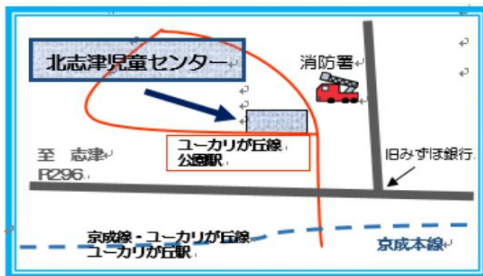

11月 わんぱくだより

—小学生以上向け—

にち げつ か すい もく きん ど

佐倉市立北志津児童センター
TEL 043-487-6782
休館日 毎週月曜日及び年末年始・祝日
利用時間 午前9時～午後5時
指定管理者 ワイエム総合サービス株式会社

★北志津児童センターのお約束★

- 北志津児童センターに1人で遊びに来られるのは、小学生になってからです。小学生になるまでは必ず大人と一緒に来てください。
- ごはんやお菓子等、食べ物は食べられません。水分補給は決められた場所で行いましょう。
- 貴重品の管理は各自でお願いします。大切なものは持ってこないようにしましょう。
- 団体でのご利用は事前に事務所へお問い合わせください。

			1	2	3 お休み 文化の日	4
5	6 お休み	7 図書室お休み	8	9	10	11 一輪車教室
12 ワンパククラブ けん玉チャレンジデー	13 お休み	紙ヘビ職人選手権				18 一輪車教室
19 紙ヘビ 職人選手権	20 お休み	21 紙ヘビ職人選手権	22	23 お休み 勤労感謝の日	24 紙ヘビ 職人選手権	25 スペシャル チャレンジデー
26 紙ヘビ 職人選手権	27 お休み	紙ヘビ職人選手権				

★チャレンジ★

今月のチャレンジ

毎日、3種類までチャレンジできるよ！
君もチャンピオン目指してがんばろう！
毎月ランキングをはり出します。
見に来てね。

◆11/14(火)～30(木) 紙ヘビ職人選手権◆

ルール：1分間で新聞紙を指でヘビのようにながくちぎれるかチャレンジ！
途中で紙がちぎれてもつなぐことはできません
1番長い部分で計測して記録にします

◆11/25(土)スペシャルチャレンジデー◆

(毎月最終土曜日 開催)
全てのチャレンジ種目に挑戦できるよ！
このチャンスに自分の記録をのばして
ランキング入りを目指そう！！

★小学生以上の利用時間★

9:00～17:00

- ●ちびっこ・すすく広場がある時間は遊戯室は使えません。
- ●イベントによっては、予約が必要な場合があります。

けん玉チャレンジデー

日時：11/12(日) 13:30～14:00

けん玉はじめてのお友だちから上手なお友だちまでみんなでけん玉を楽しみます。
パパ、ママもお子様と一緒にご参加ください。
今回もみんなで大皿のせりれーに挑戦しましょう！

一輪車教室

日時：11/11(土)・18(土)
10:00～11:30 (雨天中止)

対象：小学1～6年生 先着14名
場所：中庭
申し込み：10/14(土)9:30～遊戯室にて受付

- ・両日参加も1日だけの参加もどちらでもOK!
- ・一輪車がある子は持って来てね!
- ・初心者の方はできるだけ親子での参加をお願いします。

ワンパククラブ通信

活動日：11/12(日) 10:00～11:30
場所：遊戯室
持ち物：水筒・ハンカチ

【内容】

- ☆ワンパクまつりの準備・担当決めをしよう!
- ☆児童センター入口に飾る壁面製作が始まるよ!
- ☆11月のチャレンジ準備をしよう!!
- ☆今月のレクリエーションは何かな?

第32回「ワンパクまつり」

日時：令和5年12月3日(日)
午後1時～4時
テーマ：「野菜王国」

ワンパクまつりとは

「子どもが主役」を合言葉に子ども達が楽しいと思う遊びを創り出し、おまつりで活躍する姿を地域で見守り、世代間のふれあいを大切に地域ぐるみで楽しめるおまつりです。

図書室だより

今月のお休みは
毎週月曜日と3日(金・祝)
7日(火)・23日(木・祝)です。

開館時間：9:00～17:00