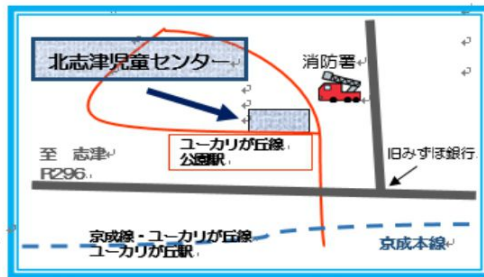

10月 わんぱくだより

—小学生以上向け—
にち げつ か すい もく きん ど

佐倉市立北志津児童センター
TEL 043-487-6782
休館日 毎週月曜日及び年末年始・祝日
利用時間 午前9時～午後5時
指定管理者 ワイエム総合サービス株式会社

1	2 お休み	3 図書室お休み	4	5	6	7
8 ワンパククラブ	9 お休み スポーツの日	10 図書室お休み	11	12	13	14 一輪車教室 申し込み開始
ジェンガであそぼう						
15 プラレールであそぼう	16 お休み	17	18	19	20	21
ジェンガであそぼう						
22	23 お休み	24	25	26	27	28 スペシャル チャレンジデー
ジェンガであそぼう						
29	30 お休み	31				
ジェンガであそぼう		ジェンガであそぼう				

★北志津児童センターのお約束★

- 北志津児童センターに1人で遊びに来られるのは、小学生になってからです。小学生になるまでは必ず大人と一緒に来て下さい。
- ごはんやお菓子等、食べ物には食べられません。水分補給は決められた場所で行いましょう。
- 貴重品の管理は各自でお願いします。大切なものは持ってこないようにしましょう。
- 団体でのご利用は事前に事務所へお問い合わせください。

★チャレンジ★

今月のチャレンジ

◆10/10(火)～31(火) ハラハラドキドキ ジェンガであそぼう◆ 15:30～

仲良しのお友だちも初めて会ったお友だちも

みんな一緒にジェンガで盛り上がりよう!!

毎日、3種類までチャレンジできるよ!
君もチャンピオン目指してがんばろう!
毎月ランキングをはり出します。
見に来てね。

◆10/28(土)スペシャルチャレンジデー◆

(毎月最終土曜日 開催)

全てのチャレンジ種目に挑戦できるよ!
このチャンスに自分の記録をのびせて
ランキング入りを目指そう!!

ワンパククラブ通信

活動日: 10/8(日) 10:00～11:30

場所: 遊戯室

持ち物: 水筒・ハンカチ

ちびっこ広場の
おたんじょう会用の
メダルをみんなで作りました!

★児童センター入口に飾る壁面製作が始まるよ!

★11月のチャレンジ準備をしよう!!

★今月のレクリエーションは何か?