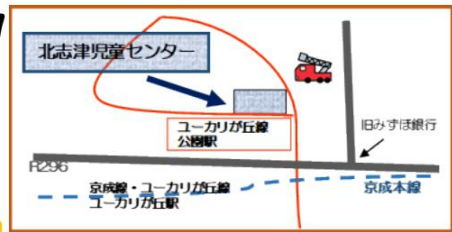

わんぱくだより

☆乳幼児向け☆

| 日曜日 | 月曜日 | 火曜日 | 水曜日 | 木曜日 | 金曜日 | 土曜日 |
|----------------------|----------------------|-------------------------------------|--------------------------|------------|--|-----|
| 10/1 | 2 おやすみ | 3 図書室おやすみ ちびっこ 音であそぼう | 4 ちびっこ | 5 ちびっこ | 6 すくすく あかちゃん計測 ハイハイレース おたんじょう会 | 7 |
| 8 | 9 おやすみ 11月7日の日 | 10 図書室おやすみ ちびっこ かけっこよーいどん! | 11 ちびっこ | 12 ちびっこ | 13 すくすく 教えてタイム 「保健師」 | 14 |
| 15 フラレールで あそぼう | 16 おやすみ | 17 ちびっこ | 18 ちびっこ 1〜3才のおはなし会 | 19 ちびっこ | 20 すくすく あかちゃん体操と ママピクス | 21 |
| 22 | 23 おやすみ | 24 ちびっこ | 25 ちびっこ | 26 ちびっこ | 27 すくすく 絵本とわらべうた | 28 |
| 29 | 30 おやすみ | 31 ちびっこ おたんじょう会 | | | | |

佐倉市立北志津児童センター
TEL 043-487-6782
休館日 毎週月曜日及び年末年始・祝日
利用時間 午前9時～午後5時
指定管理者 ワイエム総合サービス株式会社

**乳幼児親子
利用時間**
9:00~17:00

●利用の人数制限はありません
●予約は不要となりましたが、イベントによって予約が必要な場合もあります。
(遊戯室にて受付9:30~)

すくすく 広場

日時：毎週金曜日
9:30~11:30
対象：0~12ヵ月までの乳児親子
持ち物：バスタオル・名札