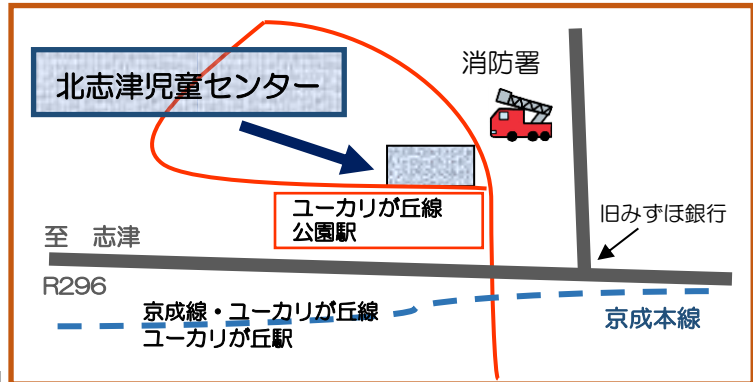

北志津児童センター

5月 わんぱくだより
—乳幼児向け—

にち げつ か すい もく きん ど

1	2 やす お休み	3 やす お休み けんぽうきねんび (憲法記念日)	4 やす お休み (みどりの日)	5 やす お休み (こどもの日)	6 としょつ やす 図書室お休み すくすく広場 あかちゃん計測 ハイハイよちよちレース	7
8	9 お休み	10 ちびっこ広場 巧技台で あそぼう	11 ちびっこ広場 巧技台で あそぼう	12 ちびっこ広場 巧技台で あそぼう	13 すくすく広場 子育てコンシェルジュ 相談会	14
15	16 お休み	17 ちびっこ広場	18 ちびっこ広場 子育てコンシェルジュ 相談会	19 ちびっこ広場	20 すくすく広場 おともだちづくり	21
22	23 お休み	24 ちびっこ広場 親子リトミック	25 ちびっこ広場 のびのびおえかき 1~3才おはなし会	26 ちびっこ広場 のびのび おえかき	27 すくすく広場 おひるねアート	28
29	30 お休み	31 ちびっこ広場				