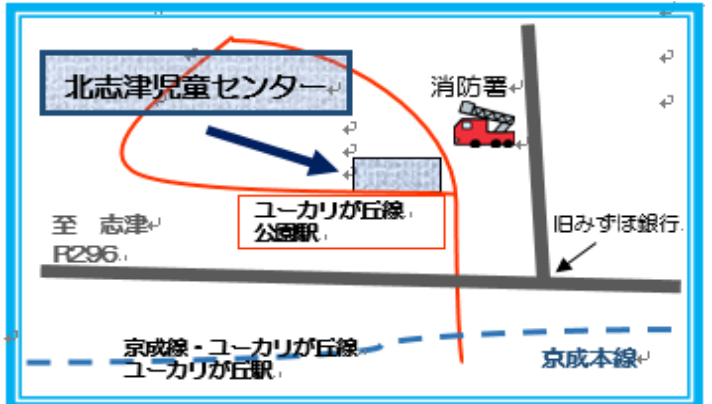

すくすく広場は
1週間前からの予約
となります

ちびっこ広場

日時: 毎週**火・水・木**曜日
10:00~11:30
対象: 未就学の乳幼児親子(15組)
持ち物: 名札

- 5/10(火)~12(木)
巧技台であそぼう♪
巧技台ってなに?
巧技台とは、平均台、すべり台、鉄棒、とび箱、はしごなどの複合遊具で、様々な運動ができるものです。
みんなで楽しくあそぼう♪
- 5/18(水)
子育てコンシェルジュ相談会 (個別相談 10:00~予約優先)
専門の「子育てコンシェルジュ」さんが、子育てに関する様々な相談に気軽に乗ってくださいます。
- 5/24(火)
SMILE リトミックさんによる「親子で一緒に音とあそぼう♪」
10:45~11:15 (10:40までにお越し下さい)
対象: 1歳半以上の親子
※5/17(火)より受付(先着順・電話予約可)
♪リズムに合わせて、からだを動かそう♪
※動きやすい服装で来てね◎
- 5/25(水)・26(木)
のびのびおえかき
大きな紙の上で、クレヨンのおさんぽ♪
グルグル...シュッシュッ...
自由におえかきしましょう!
※汚れてもいい服装で来てね◎

図書室だより

※5月のお休みは、**毎週月曜日と3(火)~6(金)**です。

あたら **ほん**が ぐんま ました!
新しい本が増えました!
ぜひ、図書室に借りに来てくださいね♪

☆1~3才のおはなし会☆
5/25(水) 11:00~行います!
お楽しみに!♪

5月 わんぱくだより

—小学生以上向け—

にち げつ か すい もく きん ど

1	2 やす お休み	3 やす お休み けんぽうきねんび (憲法記念日)	4 やす お休み (みどりの日)	5 やす お休み (こどもの日)	6 とよしつ やす 図書室お休み	7	
8 ワンパククラブ	9 やす お休み	チャレンジは、開館日はいつでもできるよ★				13	14
15 けん玉 チャレンジデー	16 やす お休み	17 フィルムケース ピラミッド	18 フィルムケース ピラミッド	19 フィルムケース ピラミッド	20 フィルムケース ピラミッド	21 フィルムケース ピラミッド	
22 フィルムケース ピラミッド	23 やす お休み	24	25	26	27	28 スペシャル チャレンジデー	
29	30 やす お休み	31	🌸🌸🌸🌸🌸🌸🌸🌸🌸				

あそび じかん
【遊べる時間】

か さん 火～金	15:30～16:30
と ち 土・日	13:30～14:30 15:30～16:30

けん玉チャレンジデー
5/15(日) 13:30～14:30

けん玉が初めてのお友達から、上手なお友達まで、ワンランク上を目指して一緒にけん玉を楽しみましょう!!

★遊戯室の利用について★

- 1回に入れる人数は20人までです。
- 遊戯室に来たら、手洗い、消毒、入館表の記入をしましょう。
- 遊びに来る時にはマスクをして、飲み物・ハンカチを忘れず持ってきてください。