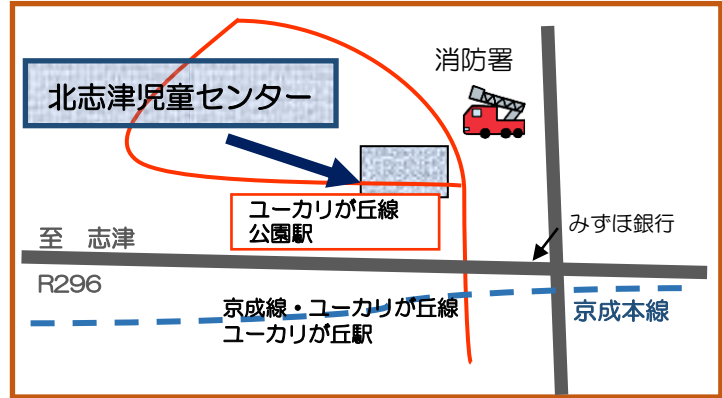

# 北志津児童センター わんぱくだより

じめじめした梅雨の季節ですね！！  
室内・外遊びを工夫して  
雨の日でも楽しみましょう♪

6月

にち げつ か すい もく きん ど

				1 ちびっこ広場 ミニ運動会ごっこ	2 すくすく広場 すくすく計測 ハイハイ・よちよちレース	3
4 小学生 運動遊び①	5 お休み	6 ちびっこ広場 図書室お休み	7 ちびっこ広場	8 ちびっこ広場	9 すくすく広場 バビ-トリフレッシュ	10 ワンパククラブ
カエルのピョン太を作ろう						
11 小学生 運動遊び②	12 お休み	13 ちびっこ広場 巧技台で遊ぼう	14 ちびっこ広場	15 県民の日 スペシャル チャレンジデー (ちびっこ広場は お休みです)	16 すくすく広場 教えてタイム 「歯科衛生士さん のお話」	17
エアートランポリンで遊ぼう						
18 父の日 小学生 運動遊び③	19 お休み	20 ちびっこ広場	21 ちびっこ広場 1~3才のおはなし会	22 ちびっこ広場	23 すくすく広場 ママの100円喫茶	24 スペシャル チャレンジデー
エアートランポリンで遊ぼう						
25 小学生 運動遊び④	26 お休み	27 ちびっこ広場 七夕飾りを作ろう	28 ちびっこ広場 七夕週間 (~7/6)	29 ちびっこ広場 親子でエクササイズ	30 すくすく広場 ベビーマッサージ	