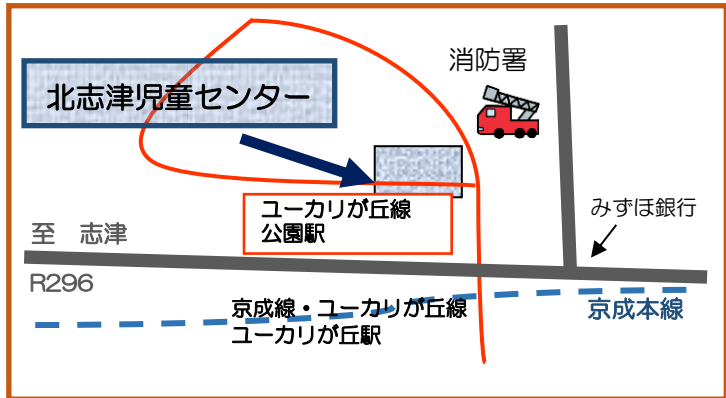

北志津児童センター

わんぱくだより

暖かな日差しの春が来たね♪
お友だちと遊びに行ってみよう!!

3月

佐倉市立北志津児童センター
TEL 043-487-6782
休館日 毎週月曜日及び年末年始・祝日
利用時間 午前9時～午後5時
指定管理者 ワイエム総合サービス株式会社

					1	2
					すくすく広場 すくすく計測 子育てコンシェルジュ相談会	
3 けん玉教室	4 お休み	5 ちびっこ広場 図書室お休み	6 ちびっこ広場	7 ちびっこ広場	8 すくすく広場 絵本とわらべうた ＜広場終了～4/5(金)＞	9 ワンパククラブ
10	11 お休み	12 ちびっこ広場	13 ちびっこ広場	14 ちびっこ広場 おたのしみ会 ＜広場終了～4/4(木)＞	15	16
17	18 お休み	19	20 1～3才のおはなし会	21 お休み 春分の日	22 マンカラ大会 (15:00～16:00)	23 スペシャル チャレンジデー
24	25 お休み	26 かるた など	27 紙ひこうき	28 春休みチャレンジ タイム(15:00～) ドッチビー	29 キャタピラ	30 パッチンがえる
31 うさぎとかめ						

すくすく広場

- 対象: 市内在住の0～12ヶ月までの乳児親子
- 期日: 毎週 金曜日
- 時間: 9:30～11:30
- 持ち物: ひろばカード、名札、バスタオル

3/1(金) すくすく計測 10:00～11:00
H/M・よちよち入 11:00～自由参加
子育てコンシェルジュさん(社会福祉士・保育士)による個別相談会
10:00～
子育てに関する様々な悩みに答えて下さいませ。

3/8(金) 絵本とわらべうた
1回目 10:30～ 当日受付
2回目 11:00～ 各回13組程度