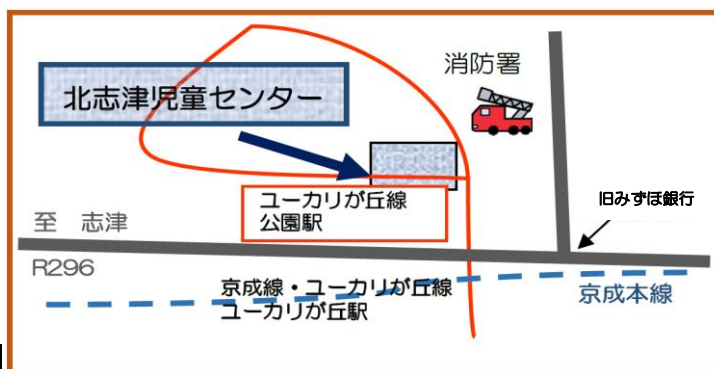

(申し込み用紙付き)をご覧ください。

7/3(土)9:00より受付開始

自由あそびを 楽しもう!

(火～金 10:00～11:30)

7/20～8月中は週変わりで色々な遊具を出します。
みんな楽しみに遊びに来てね!!

- ★ソフトカラーブロック
- ★バランスボール
- ★大きなマット
- ★コンビカー(3才まで)

佐倉市立北志津児童センター

TEL 043-487-6782