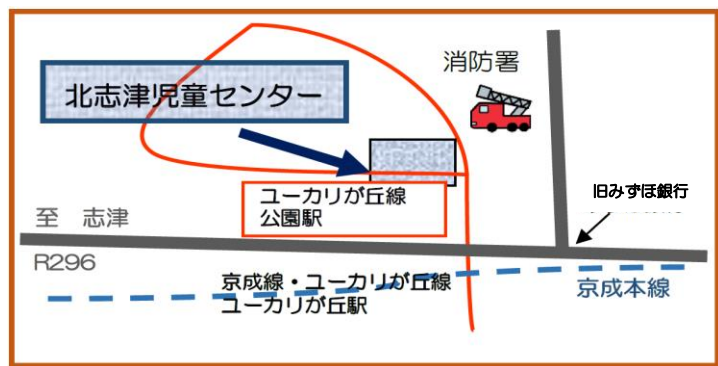

北志津児童センター わんぱくだより

2021年 No.373

7月

にち げつ か すい もく きん ど

				1	2	3 夏休みおたのしみ イベント受付開始
4	5 お休み	6 図書室お休み	7	8	9	10
11 ワンパククラブ	12 お休み	13 14 15 16 チャレンジは、開館日はいつでもできるよ★				17
18	19 お休み	20	21	22 お休み (海の日)	23 お休み (スポーツの日)	24
25	26 お休み	27	28	29 小学生科学実験 教室	30	31 スペシャル チャレンジデー

8月

にち げつ か すい もく きん ど

1 小学生工作教室	2 お休み	3 図書室 お休み	4 北志津オリンピック みんなでドミノを作ろう	5	6	7 キッズダンス体験
8 (山の白)	9 お休み	10	11	12	13	14
15	16 お休み	17	18	19 北志津オリンピック 体内時計にチャレンジ	20	21
22 小学生手芸教室	23 お休み	24	25	26	27	28 スペシャル チャレンジデー
29	30 お休み	31	★7/20(火)～8/31(火)まで夏休みの日程(土・日と同じ)になります。 小学生以上の遊べる時間は、 13:30～14:30・15:30～16:30の2回になります！			

佐倉市立北志津児童センター
TEL 043-487-6782
休館日 毎週月曜日及び年末年始・祝日
利用時間 午前9時～午後5時
指定管理者 ワイエム総合サービス株式会社

★北志津児童センターのお約束★
・北志津児童センターに1人で遊びに来られるのは、小学生になってからです。小学生になるまでは必ず大人と一緒に来てください。
・ごはんやお菓子等、食べ物は食べられません。水分補給は決められた場所で行いましょう。
・貴重品の管理は各自でお願いします。大切なものは持ってこないようにしましょう。

【遊べる時間】
火曜日～金曜日 15:30～16:30まで
土曜日・日曜日 13:30～14:30まで
15:30～16:30まで

★遊戯室の利用について★
●1回に入れる人数は20人までです。
●1回に20人を超えたら遊ぶことが出来ません。
●遊ぶ前には、消毒を忘れずにしましょう。
●遊戯室に来たら、入館票を書きましょう。
●入館票を書く時には検温をしてお熱が無いかのチェックをします。
●遊びに来る時にはマスクをして、飲み物・ハンカチを忘れずに持ってきてください。
※外で遊んで暑い場合などはマスクを外しても大丈夫です。
※飲み物を飲む時は、決まった場所で飲みましょう。

★★チャレンジ★★
北志津オリンピック
8/4(水) みんなでドミノを作ろう!
いつもよりたくさんのドミノが登場!!
そーとそーとと並べて...
よーいドン!!で倒してみよう!
8/19(木) 体内時計にチャレンジ!
目をして、ストップウォッチで1分間を計ってみよう。
君の体の中の時計は正確かな!?
7/31(土) } スペシャルチャレンジデー★
8/28(土) }
すべての種目にチャレンジできるよ!

なつやす 夏休みおたのしみイベント <小学生向け>

7/29(木) 科学実験教室 (4～6年生)
8/1(日) 工作教室 (1～3年生)
8/7(土) キッズダンス体験 (1～6年生)
8/22(日) 手芸教室 (4～6年生)

初心者大歓迎!
高校ダンス部の皆さんと
Let's dance!

ワンパククラブ通信

活動日: 7/11(日)
時間: 10:00～11:30
場所: 学童室
持ち物: 水筒 ハンカチ

6月は、遊戯室に飾る大きな虹をちぎり絵で作りました。
個性あふれるすてきな虹になったよ!
遊戯室に遊びに来たら見てみてね!

※夏休みおたのしみイベントについて ★7/3(土)9:00より受付開始★
新型コロナウイルス感染症予防をしっかりとしながら人数制限を行い実施します。
イベントの参加には事前申し込みが必要です。詳しくは「号外わんぱくだより」をご覧ください。
(申し込み用紙は号外についていますので、ご記入の上お申し込み下さい。)

図書室だより

●7/28(水)に予定していた「こわーいお話し会」は中止となりました。
●7・8月の図書室のお休みは、毎週月曜日・祝日・第一火曜日です。