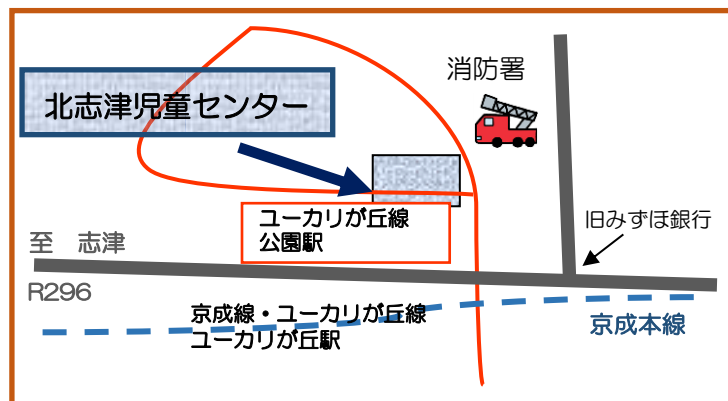

北志津児童センター

わんぱくだより

—乳幼児向け—

3月

暖かい日が多くなってきましたね。
そんな日は外でお散歩しませんか？

にち げつ か すい もく きん ど

	1 お休み	2 図書室お休み おひなさまを作ろう！	3	4 すくちびタイム	5 あかちゃん計測	6
7	8 お休み	9	10 すくちびタイム	11	12 子育てコンシェルジュ	13
14	15 お休み	16 すくちびタイム	17	18 作って遊ぼう♪「いないいないばあ！」	19	20 お休み (春分の日)
21	22 お休み	23	24 すくちびタイム	25	26 春休みの間は利用時間が変更になります	27
28	29 お休み	30	31	春休みの間は利用時間が変更になります		

★お知らせ★

新型コロナウイルス感染症拡大防止のため、当面の間、北志津児童センター遊戯室の利用方法が、次のように変更になります。

- 乳幼児親子利用時間受付方法●
先着順 → 電話予約優先 (☎043-487-6782)
- 乳幼児親子利用人数限度数●
10組限定 → 10組程度 (※20人限定)

【遊べる時間】

火曜日～金曜日 10:00～11:30 まで
〔自由遊びの最後に「すくちびタイム」でポンポン体操・手あそびなどみんなで楽しみましょう♪〕
 13:30～14:30 まで
 土曜日・日曜日 10:00～11:30 まで

(材料がなくなり次第終了となります)

遊戯室の利用について

- 1回に入れる人数は乳幼児親子10組程度(20人)までです。 **※予約優先**
 - 1回に20人を超えたらその時間は遊べません。
 - ご利用の際は手指消毒・入館カード及び健康チェックの記入が必要です。
 - 水分補給は適宜、遊戯室外の指定された場所で行いましょう。
 - 大人の方はマスクの着用をお願いします。
- 

北志津児童センター

わんぱくだより