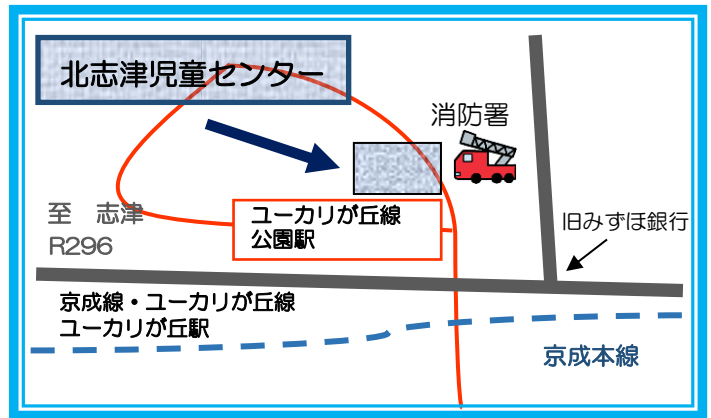

(材料がなくなり次第終了となります)

遊戯室の利用について

- 1回に入れる人数は乳幼児親子10組程度(20人)までです。 **※予約優先**
 - 1回に20人を超えたらその時間は遊べません。
 - ご利用の際は手指消毒・入館カード及び健康チェックの記入が必要です。
 - 水分補給は適宜、遊戯室外の指定された場所で行いましょう。
 - 大人の方はマスクの着用をお願いします。
- 

北志津児童センター

わんぱくだより

—小学生以上向け—

す 過ごしやすい季節になってきましたね♪

とも げんき す お友だちと元気に過ごしましょう♪

3月

にち げつ か すい もく きん ど

	1 やす お休み	2 としましつ やす 図書室お休み	3	4	5	6
7	8 やす お休み	9	チャレンジは、開館日はいつでもできるよ★			
14	15 やす お休み	16	17	18	19	20 やす お休み(春分の白)
21	22 やす お休み	23	24	25	26	27 スペシャル チャレンジデー 小学生工作「毛糸ポンポンで作ろう！」
28	29 やす お休み	30	31	小学生工作「毛糸ポンポンで作ろう！」		