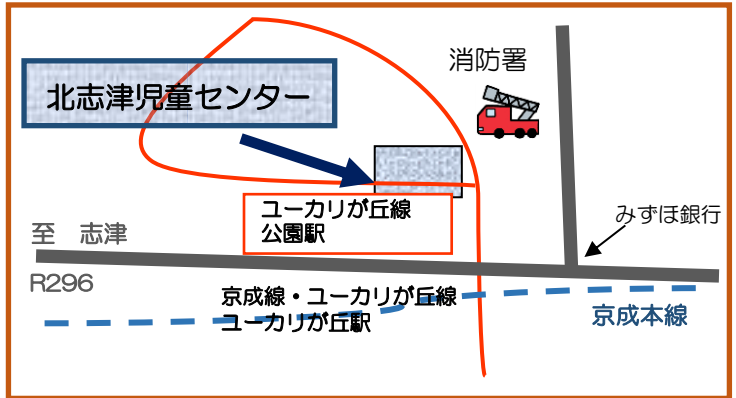

佐倉市立北志津児童センター

TEL 043-487-6782

休館日 毎週月曜日及び年末年始・祝日

利用時間 午前9時~午後5時

指定管理者 ワイエム総合サービス株式会社

としょしつ 図書室だより

☆1~3才のおはなし会☆

5/15(水) 10:30~ 学童室にて

- ・だるまさんが
- ・フルーツめしあがれ
- ・もこ もこもこ

※5月の図書室のお休みは
毎週月曜日と1日(水)~4日(土)
7日(火)・8日(水)です。

お願い

ワンパククラブ主催の「ミニミニ夏まつり」
8/23(金)で使う『ペットボトルのキャップ』
を集めています。洗って乾かしたものを遊戯
室にお持ちください。