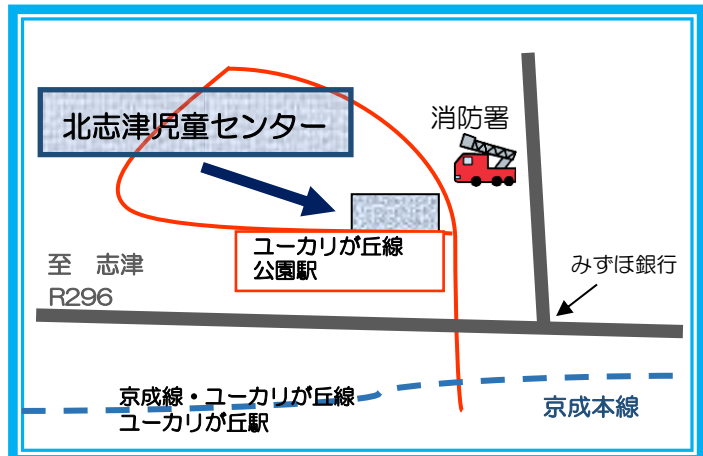

## 巧技台ってなに?

- ・巧技台とは、平均台、すべり台  
鉄棒、とび箱、はしごなどの  
複合遊具で様々な運動が  
できるものです。

みんなで楽しく巧技台であそぼう♪

# わんぱくだより

しょうがくせいじょうむ  
— 小学生以上向け —

## 5月

にち げつ か すい もく きん ど

あた がつこう  
新しい学校やクラスにはもう慣れてきましたか？

きも よ てんき つづ  
気持ちの良い天気が続いていますね。

ほうかご やす ひ きたしつじどう  
放課後やお休みの日は北志津児童センターで遊ぼう！

**佐倉市立北志津児童センター**  
TEL 043-487-6782  
休館日 毎週月曜日及び年末年始・祝日  
利用時間 午前9時～午後5時  
指定管理者 ワイエム総合サービス株式会社