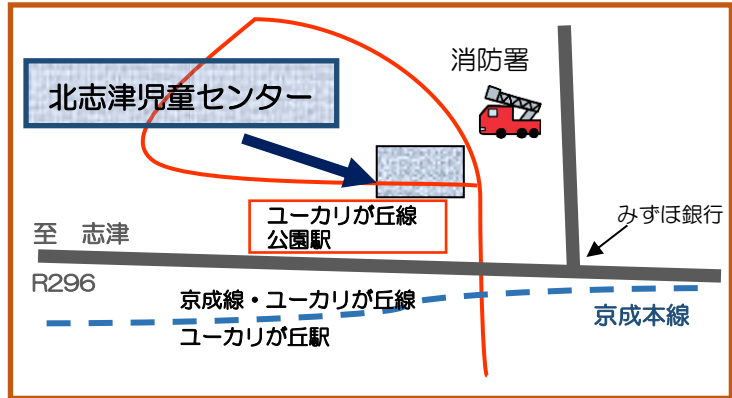

すくすく広場 (毎週金曜日)

【対象】市内在住の0~12ヶ月までの乳児親子
【時間】9:30~11:30 【持ち物】ひろばカード、名札、バスタオル

- 11/8(金) すくすく計測 10:00~11:00
ハイハイ・よちよちレース 11:00~自由参加
子育てコンシェルジュさん(社会福祉士)による個別相談 10:00~
子育てに関する様々な悩みに答えて下さいます
- 11/15(金) ベビーサイン まだお話しのできない赤ちゃんに、簡単な手話やジェスチャーを使ってお話しする育児法です♡
1回目 10:30~ } 当日受付
2回目 11:00~ } 各回 13組程度
- 11/22(金) ママの100円喫茶
1回目 10:30~10:50 } 当日受付
2回目 11:00~11:20 } 各回 13組程度
※子育て支援ボランティア隊のご協力で、ほっと一息、ティータイムはいかがですか？
- 11/29(金) 教えてタイム「保健師さんのお話」
10:30~11:30 ※10:25までにお越し下さい
希望者には個別相談も行います(先着順)

ちびっこ広場 (毎週火・水・木曜日)

【対象】市内在住未就学の乳幼児親子
【時間】9:30~11:30 【持ち物】ひろばカード、名札

- 11/5(火)~7(木) 楽しく遊ぼう (今日はみんなで何して遊ぼうかな?お楽しみ♪)
- 11/12(火) 教えてタイム「救急法」(乳幼児向け救急法を学びましょう)
10:30~11:15 ※10:25までに入室して下さい
- 11/13(水)・14(木) 作って遊ぼう 12月の壁面工作
(みんなが作ったサンタさん🎅を合わせて、大きなクリスマスツリー🎄を作ろう!)
- 11/19(火) SMILE 親子リトミックさんによる「親子と一緒に音と遊ぼう!」
1才半以上の親子 10:45~11:15 (リズムに合わせて、体を動かそう♪)
- 11/20(水)・21(木) 体を動かして遊ぼう
- 11/26(火)~28(水) エアートランポリンで遊ぼう (びよんびよん♪座って・歩いて・跳んで♪元気に遊ぼう!)