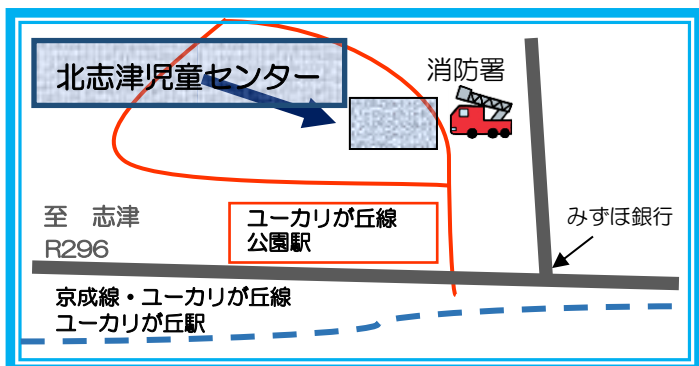

ちびっこ広場の中のちょっぴりお兄さん
お姉さんのためのスペシャルな時間です♪
元気なおともだち!一緒に遊びましょう!

対象: H29.4.1までに生まれた幼児と保護者
(市内在住) 20組程度
日時: 1/21(火)・28(火)
2/4(火)・18(火)・25(火) <全5回>
9:40集合~10:45終了予定
(その後、通常のちびっこ広場は10:50~行きます。)

参加費: 500円前後(クッキング材料費)
申込み: 11/26(火)9:00~直接来館にて受付
<先着順>

※下のお子様につきましては、なるべく預けて
来ていただくか、おんぶでの参加となります。

わんぱくだより

—小学生以上向け—

11月

紅葉が素敵な季節になりました！
今月も元気いっぱいたくさん遊びましょう♪

にち げつ か すい もく きん ど

					1 遊戯室はワnpak まつり準備の為 12:00から閉館	2 ワnpakまつり 13:30～スタート
3 (文化の日)	4 やす お休み	5 としょしつ やす 図書室お休み	6 としょしつ やす 図書室お休み	7	8	9 ワnpakクラブ
10 一輪車教室 ギター体験教室	11 やす お休み	12 13 14 15 16 チャレンジは、開館日はいつでもできるよ★				16
17 一輪車教室 ギター体験教室	18 やす お休み	19	20	21	22	23 やす お休み (勤労感謝の日)
24 将棋体験教室	25 やす お休み	26	27	28	29	30 スペシャル チャレンジデー