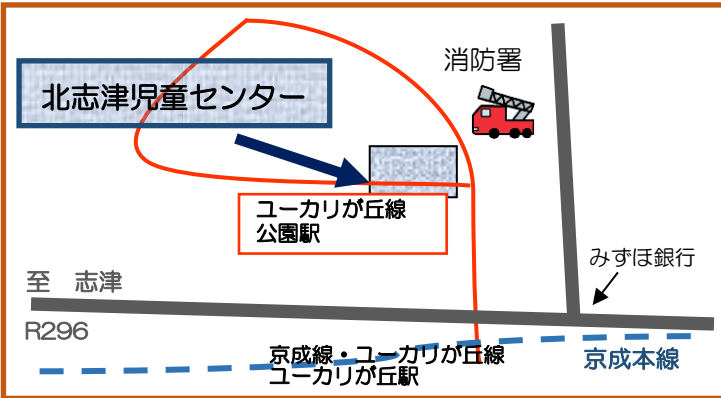

北志津児童センター

# わんぱくだより

鬼は～外！福は～内！皆は豆まき  
したかな？ 暖かい春が待ちどろしいですね！

2月

にち げつ か すい もく きん ど

					1	2
					すくすく広場 すくすく計測 MM・よちよちレース	
3	4 お休み	5 ちびっこ広場 3才からの広場 図書室お休み	6 ちびっこ広場 絵本とわらべうた 楽しく遊ぼう	7 ちびっこ広場	8 すくすく広場 親子でふれあい ママピクス	9 ワンパククラブ
10	11 お休み 建国記念の日	12 ちびっこ広場 3才からの広場 図書室お休み	13 ちびっこ広場 エアートランポリンで遊ぼう	14 ちびっこ広場	15 すくすく広場 ベビーサイン	16
17	18 お休み	19 ちびっこ広場 ひなまつり週間(おひなさまを作ろう)	20 ちびっこ広場	21 ちびっこ広場	22 すくすく広場 ママの100円喫茶	23 スペシャル チャレンジデー
24	25 お休み	26 ちびっこ広場 ひなまつり週間(おひなさまを作ろう)	27	28 ひなまつり会		